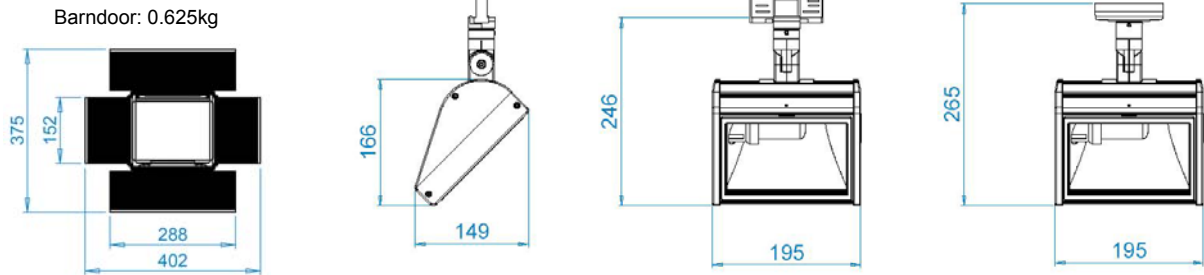

## Performance Data with Osram E27 150W Halolux tungsten halogen lamp

Wall Height - 3m.								
Luminaire distance from wall - m.	1.00		1.00		1.25		1.25	
Luminaire Spacing - m.	1.00		1.25		1.25		1.50	
	Below luminaire	Midway between luminaires	Below luminaire	Midway between luminaires	Below luminaire	Midway between luminaires	Below luminaire	Midway between luminaires
0.250	485	428	429	329	288	253	252	215
0.500	570	547	518	463	346	301	303	256
0.750	618	610	553	504	375	348	328	293
1.000	631	608	544	514	390	363	339	308
1.250	563	536	485	447	390	351	331	305
1.500	440	402	384	348	358	327	307	281
1.750	322	306	296	266	314	288	266	240
2.000	240	233	227	203	264	243	228	200
2.250	163	166	162	145	207	187	178	158
2.500	122	116	113	106	151	145	129	125
2.750	85	85	82	79	114	105	100	97

## Physical data

Luminaire with lamp, fitted with:

Track adapter: 1.36kg

Ceiling rose: 1.4kg

Selecon reserves the right to change this product specification without notice (05/08).