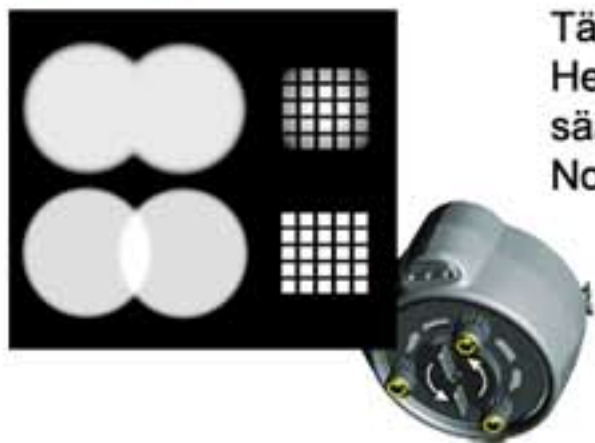

Täydellinen valokeilan hallinta
Helppo ja nopea polttimon säätömekanismi
Nopea frostaus!