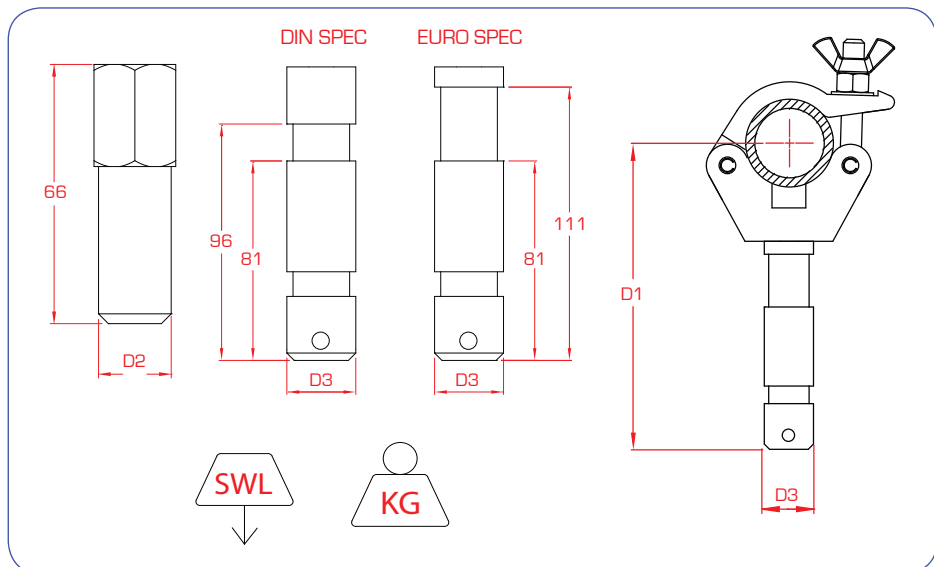

90° Fixed Coupler	
SWL	750 Kg
D1	110mm
D2	180mm
D3	Ø48 - 51mm
W	50mm
Kg	1.33 Kg

Parallel Coupler	
SWL	750 Kg
D1	110mm
D2	180mm
D3	Ø48 - 51mm
W	50mm
Kg	1.33 Kg

Maximum Torque  
30 N-m  
22 lb-ft

Tube Diameters  
48 - 51mm

T57215 - Silver

T57216 - Black

T57225 - Euro - Silver  
 T57226 - Din - Silver  
 T5722501 - Euro - Black  
 T5722601 - Din - Black

T57227 - Euro Spec  
 T57228 - Din Spec

Little Tom	
SWL	N/A
D1	121mm
D2	Ø19mm
W	50mm
Kg	0.74 Kg

Big Ben	
SWL	200 Kg
D1	170mm
D3	Ø28mm
W	50mm
Kg	0.86 Kg

Articulated Big Ben	
SWL	200 Kg
D1	250mm
D3	Ø28mm
W	50mm
Kg	1.77 Kg

T57223 - Silver  
T57224 - Black

T57235 - Silver  
T57236 - Black

T57205 - Silver  
T57206 - Black

LP Swivel Coupler

SWL	500 Kg
D5	72mm
D4	Ø48 - 51mm
W	50mm
Kg	1.06 Kg

LP = Low Profile