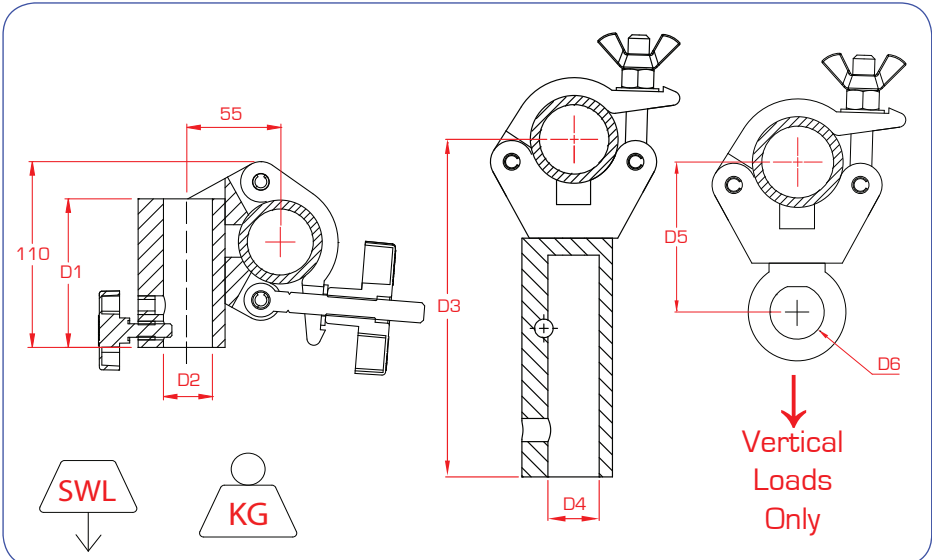

Big Ben	
SWL	200 Kg
D1	170mm
D3	Ø28mm
W	50mm
Kg	0.86 Kg

Articulated Big Ben	
SWL	200 Kg
D1	250mm
D3	Ø28mm
W	50mm
Kg	1.77 Kg

T57223 - Silver  
T57224 - Black

T57235 - Silver  
T57236 - Black

T57205 - Silver  
T57206 - Black

T57207 - Silver

**TV Doughty Clamp**

SWL	250 Kg
D1	83mm
D2	Ø29mm
W	50mm
Kg	0.93 Kg

**TV Quick Clamp**

SWL	200 Kg
D3	190mm
D4	Ø29mm
W	50mm
Kg	1.22 Kg

**Hanging Clamps**

	T57205/6	T57207
SWL	340 Kg	500 Kg
D5	82mm	87.5mm
D6	Ø30mm	Ø35mm
Kg	0.84 Kg	0.90 Kg

T57230

T58600

T58601

T58605 - Silver  
T58606 - Black

LP Weld Coupler

SWL	500 Kg
D1	36mm
D2	50mm
D3	Ø12.7mm
D4	Ø48 - 51mm
W	50mm
Kg	0.49 Kg

LP Hook Clamp

SWL	500 Kg
D1	36mm
D2	50mm
D3	Ø12.7mm
D4	Ø48 - 51mm
W	50mm
Kg	0.57 Kg
F	M12x45

LP Swivel Coupler

SWL	500 Kg
D5	72mm
D4	Ø48 - 51mm
W	50mm
Kg	1.06 Kg

LP = Low Profile