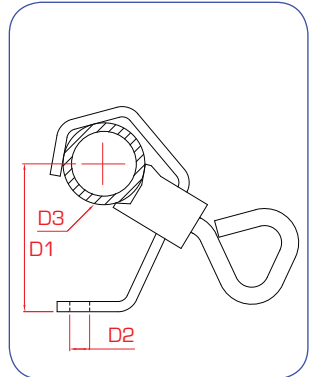

Straight 50mm	
SWL	40 Kg
D1	115mm
D2	13mm
D3	Ø48 - 51mm
Width	25mm
Kg	0.33 Kg

T20105 - Silver  
T2010501 - Black

T20102 - Silver

T20400 - Silver  
T20401 - Black

Standard Extra Long	
SWL	40 Kg
D1	233mm
D2	13mm
D3	Ø48 - 51mm
Width	25mm
Kg	0.48 Kg

Medium Duty 50mm	
SWL	100 Kg
D1	103mm
D2	13mm
D3	Ø48 - 51mm
Width	25mm
Kg	0.43 Kg

Heavy Duty 50mm	
SWL	150 Kg
D1	124mm
D2	13mm
D3	Ø48 - 51mm
Width	50mm
Kg	0.88 Kg

T20900 - Silver  
T20901 - Black

T21100 - Silver  
T21101 - Black

T21800 - Silver  
T21801 - Black

TV Hook Clamp	
SWL	150 Kg
D1	186mm
D2	29mm
D3	Ø48 - 51mm
D4	88mm
Width	50mm
Kg	1.42 Kg

Universal	
SWL	40 Kg
D1	80mm
D2	13mm
D3	Ø20 - 51mm
Width	25mm
Kg	0.29 Kg

Universal Truss Clamp	
SWL	40 Kg
D1	80mm
D2	13mm
D3	Ø48 - 51mm
Width	25mm
Kg	0.38 Kg

SWL	15 Kg
D1	53mm
D2	7mm
D3	Ø20mm
Width	20mm
Kg	0.07 Kg

30mm Hook Clamp

SWL	15 Kg
D1	91mm
D2	13mm
D3	Ø30mm
Width	25mm
Kg	0.30 Kg

T20103 - Silver  
T2010301 - Black

T21805 - Silver  
T2180501 - Black

T21810 - Silver  
T2181001 - Black