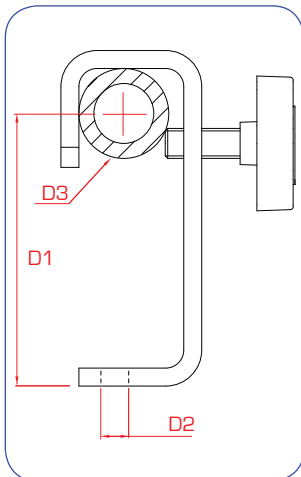

**50mm Protector Strip**

SWL	25 Kg
D1	100mm
D2	10mm
D3	Ø48 - 51mm
Width	25mm
Kg	0.26 Kg

T20000

T20301

T20200 - Silver  
T20201 - Black

18mm Aluminium

SWL	2 Kg
D1	37mm
D2	7mm
D3	Ø18mm
Width	20mm
Kg	0.03 Kg

20mm Hook Clamp

SWL	15 Kg
D1	53mm
D2	7mm
D3	Ø20mm
Width	20mm
Kg	0.07 Kg

30mm Hook Clamp

SWL	15 Kg
D1	91mm
D2	13mm
D3	Ø30mm
Width	25mm
Kg	0.30 Kg

T20103 - Silver  
T2010301 - Black

T21805 - Silver  
T2180501 - Black

T21810 - Silver  
T2181001 - Black

Birdie Clamp	
SWL	2 Kg
D1	80mm
D2	11mm
D3	Ø48 - 51mm
Width	20mm
Kg	0.11 Kg

75mm Hook Clamp	
SWL	50 Kg
D1	120mm
D2	13mm
D3	Ø75mm
Width	30mm
Kg	0.38 Kg

Heavy Duty 75mm	
SWL	150 Kg
D1	120mm
D2	13mm
D3	Ø75mm
Width	50mm
Kg	1.08 Kg

Double Ended Parallel Hook Clamp

	SWL	D1	D2	D3	Kg
T20500	40 Kg	150mm	25mm	Ø48 - 51mm	0.50 Kg
T20600	40 Kg	225mm	25mm	Ø48 - 51mm	0.58 Kg
T20700	40 Kg	300mm	25mm	Ø48 - 51mm	0.67 Kg
T20705	40 Kg	450mm	25mm	Ø48 - 51mm	0.89 Kg
T20710	40 Kg	600mm	25 mm	Ø48 - 51mm	1.09 Kg