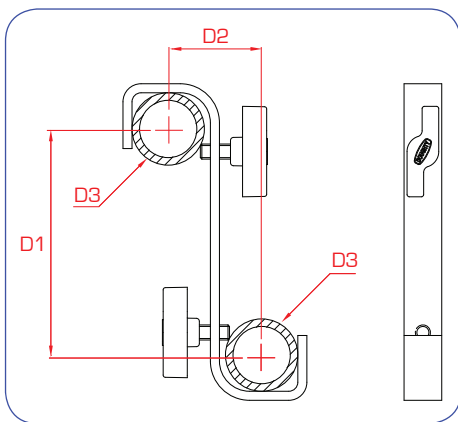

SWL	15 Kg
D1	53mm
D2	7mm
D3	Ø20mm
Width	20mm
Kg	0.07 Kg

30mm Hook Clamp

SWL	15 Kg
D1	91mm
D2	13mm
D3	Ø30mm
Width	25mm
Kg	0.30 Kg

T20103 - Silver  
T2010301 - Black

T21805 - Silver  
T2180501 - Black

T21810 - Silver  
T2181001 - Black

Birdie Clamp	
SWL	2 Kg
D1	80mm
D2	11mm
D3	Ø48 - 51mm
Width	20mm
Kg	0.11 Kg

75mm Hook Clamp	
SWL	50 Kg
D1	120mm
D2	13mm
D3	Ø75mm
Width	30mm
Kg	0.38 Kg

Heavy Duty 75mm	
SWL	150 Kg
D1	120mm
D2	13mm
D3	Ø75mm
Width	50mm
Kg	1.08 Kg

**Special  
Hook Clamps  
Made to Order**

Double Ended 180° Twist Hook Clamp

	SWL	D1	D2	D3	Kg
T19700	40 Kg	150mm	60mm	Ø48 - 51mm	0.50 Kg
T19800	40 Kg	225mm	60mm	Ø48 - 51mm	0.58 Kg
T19900	40 Kg	300mm	60mm	Ø48 - 51mm	0.67 Kg
T19905	40 Kg	450mm	60mm	Ø48 - 51mm	0.89 Kg
T19910	40 Kg	600mm	60mm	Ø48 - 51mm	1.09 Kg

Double Ended Parallel Hook Clamp

	SWL	D1	D2	D3	Kg
T20500	40 Kg	150mm	25mm	Ø48 - 51mm	0.50 Kg
T20600	40 Kg	225mm	25mm	Ø48 - 51mm	0.58 Kg
T20700	40 Kg	300mm	25mm	Ø48 - 51mm	0.67 Kg
T20705	40 Kg	450mm	25mm	Ø48 - 51mm	0.89 Kg
T20710	40 Kg	600mm	25 mm	Ø48 - 51mm	1.09 Kg