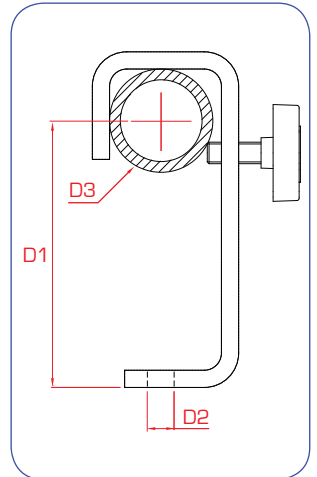

T20100 - Silver  
T20101 - Black

T20104 - Silver  
T2010401 - Black

T20107 - Silver  
T2010701 - Black

Standard 50mm	
SWL	40 Kg
D1	122mm
D2	13mm
D3	Ø48 - 51mm
Width	25mm
Kg	0.32 Kg

Std incl Fixing Kit	
SWL	40 Kg
D1	122mm
D2	13mm
D3	Ø48 - 51mm
Width	25mm
Kg	0.32 Kg

Straight 50mm	
SWL	40 Kg
D1	115mm
D2	13mm
D3	Ø48 - 51mm
Width	25mm
Kg	0.33 Kg

T20105 - Silver  
T2010501 - Black

T20102 - Silver

T20400 - Silver  
T20401 - Black

Standard Extra Long	
SWL	40 Kg
D1	233mm
D2	13mm
D3	Ø48 - 51mm
Width	25mm
Kg	0.48 Kg

Medium Duty 50mm	
SWL	100 Kg
D1	103mm
D2	13mm
D3	Ø48 - 51mm
Width	25mm
Kg	0.43 Kg

Heavy Duty 50mm	
SWL	150 Kg
D1	124mm
D2	13mm
D3	Ø48 - 51mm
Width	50mm
Kg	0.88 Kg

T20900 - Silver  
T20901 - Black

T21100 - Silver  
T21101 - Black

T21800 - Silver  
T21801 - Black

TV Hook Clamp	
SWL	150 Kg
D1	186mm
D2	29mm
D3	Ø48 - 51mm
D4	88mm
Width	50mm
Kg	1.42 Kg

Universal	
SWL	40 Kg
D1	80mm
D2	13mm
D3	Ø20 - 51mm
Width	25mm
Kg	0.29 Kg

Universal Truss Clamp	
SWL	40 Kg
D1	80mm
D2	13mm
D3	Ø48 - 51mm
Width	25mm
Kg	0.38 Kg