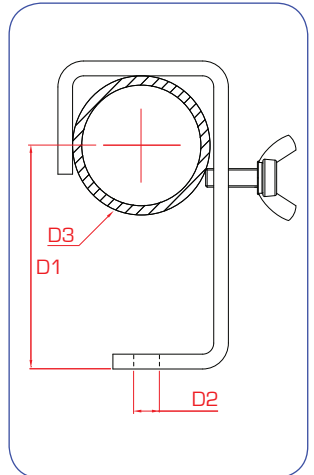

**50mm Protector Strip**

SWL	25 Kg
D1	100mm
D2	10mm
D3	Ø48 - 51mm
Width	25mm
Kg	0.26 Kg

T20000

T20301

T20200 - Silver  
T20201 - Black

18mm Aluminium

SWL	2 Kg
D1	37mm
D2	7mm
D3	Ø18mm
Width	20mm
Kg	0.03 Kg

20mm Hook Clamp

SWL	15 Kg
D1	53mm
D2	7mm
D3	Ø20mm
Width	20mm
Kg	0.07 Kg

30mm Hook Clamp

SWL	15 Kg
D1	91mm
D2	13mm
D3	Ø30mm
Width	25mm
Kg	0.30 Kg

T20103 - Silver  
T2010301 - Black

T21805 - Silver  
T2180501 - Black

T21810 - Silver  
T2181001 - Black

Birdie Clamp	
SWL	2 Kg
D1	80mm
D2	11mm
D3	Ø48 - 51mm
Width	20mm
Kg	0.11 Kg

75mm Hook Clamp	
SWL	50 Kg
D1	120mm
D2	13mm
D3	Ø75mm
Width	30mm
Kg	0.38 Kg

Heavy Duty 75mm	
SWL	150 Kg
D1	120mm
D2	13mm
D3	Ø75mm
Width	50mm
Kg	1.08 Kg

**Special  
Hook Clamps  
Made to Order**

Double Ended 180° Twist Hook Clamp

	SWL	D1	D2	D3	Kg
T19700	40 Kg	150mm	60mm	Ø48 - 51mm	0.50 Kg
T19800	40 Kg	225mm	60mm	Ø48 - 51mm	0.58 Kg
T19900	40 Kg	300mm	60mm	Ø48 - 51mm	0.67 Kg
T19905	40 Kg	450mm	60mm	Ø48 - 51mm	0.89 Kg
T19910	40 Kg	600mm	60mm	Ø48 - 51mm	1.09 Kg