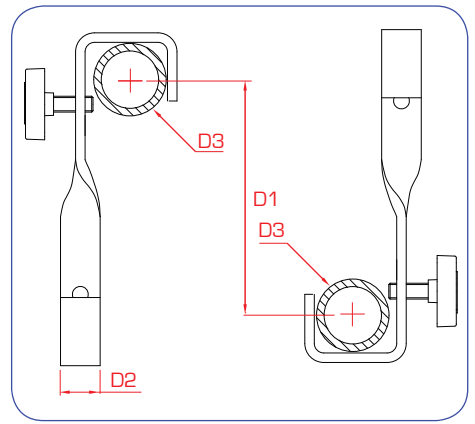

Birdie Clamp	
SWL	2 Kg
D1	80mm
D2	11mm
D3	Ø48 - 51mm
Width	20mm
Kg	0.11 Kg

75mm Hook Clamp	
SWL	50 Kg
D1	120mm
D2	13mm
D3	Ø75mm
Width	30mm
Kg	0.38 Kg

Heavy Duty 75mm	
SWL	150 Kg
D1	120mm
D2	13mm
D3	Ø75mm
Width	50mm
Kg	1.08 Kg

**Special  
Hook Clamps  
Made to Order**

Double Ended 180° Twist Hook Clamp

	SWL	D1	D2	D3	Kg
T19700	40 Kg	150mm	60mm	Ø48 - 51mm	0.50 Kg
T19800	40 Kg	225mm	60mm	Ø48 - 51mm	0.58 Kg
T19900	40 Kg	300mm	60mm	Ø48 - 51mm	0.67 Kg
T19905	40 Kg	450mm	60mm	Ø48 - 51mm	0.89 Kg
T19910	40 Kg	600mm	60mm	Ø48 - 51mm	1.09 Kg

Double Ended Parallel Hook Clamp

	SWL	D1	D2	D3	Kg
T20500	40 Kg	150mm	25mm	Ø48 - 51mm	0.50 Kg
T20600	40 Kg	225mm	25mm	Ø48 - 51mm	0.58 Kg
T20700	40 Kg	300mm	25mm	Ø48 - 51mm	0.67 Kg
T20705	40 Kg	450mm	25mm	Ø48 - 51mm	0.89 Kg
T20710	40 Kg	600mm	25 mm	Ø48 - 51mm	1.09 Kg

Double Ended 90° Twist Hook Clamp

	SWL	D1	D2	D3	Kg
T21500	40 Kg	150mm	25mm	Ø48 - 51mm	0.50 Kg
T21600	40 Kg	225mm	25mm	Ø48 - 51mm	0.58 Kg
T21700	40 Kg	300mm	25mm	Ø48 - 51mm	0.67 Kg
T21705	40 Kg	450mm	25mm	Ø48 - 51mm	0.89 Kg
T21710	40 Kg	600mm	25mm	Ø48 - 51mm	1.09 Kg