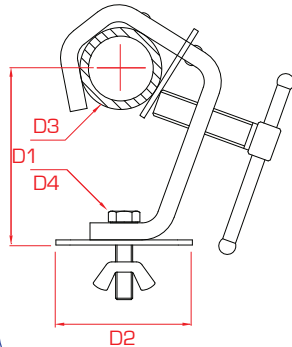

T21800 - Silver  
T21801 - Black

TV Hook Clamp	
SWL	150 Kg
D1	186mm
D2	29mm
D3	Ø48 - 51mm
D4	88mm
Width	50mm
Kg	1.42 Kg

Universal	
SWL	40 Kg
D1	80mm
D2	13mm
D3	Ø20 - 51mm
Width	25mm
Kg	0.29 Kg

Universal Truss Clamp	
SWL	40 Kg
D1	80mm
D2	13mm
D3	Ø48 - 51mm
Width	25mm
Kg	0.38 Kg

T20405 - Black

T20212

T20210

**Universal Heavy Duty**

SWL	150 Kg
D1	100mm
D2	Ø80mm
D3	Ø48 - 51mm
D4	M10x45
Width	50mm
Kg	1.16 Kg

**30mm Protector Strip**

SWL	25 Kg
D1	100mm
D2	10mm
D3	Ø30mm
Width	25mm
Kg	0.20 Kg

**50mm Protector Strip**

SWL	25 Kg
D1	100mm
D2	10mm
D3	Ø48 - 51mm
Width	25mm
Kg	0.26 Kg

T20000

T20301

T20200 - Silver  
T20201 - Black

18mm Aluminium

SWL	2 Kg
D1	37mm
D2	7mm
D3	Ø18mm
Width	20mm
Kg	0.03 Kg

20mm Hook Clamp

SWL	15 Kg
D1	53mm
D2	7mm
D3	Ø20mm
Width	20mm
Kg	0.07 Kg

30mm Hook Clamp

SWL	15 Kg
D1	91mm
D2	13mm
D3	Ø30mm
Width	25mm
Kg	0.30 Kg

T20103 - Silver  
T2010301 - Black

T21805 - Silver  
T2180501 - Black

T21810 - Silver  
T2181001 - Black