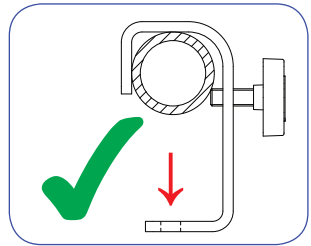

Medium Duty 50mm	
SWL	100 Kg
D1	103mm
D2	13mm
D3	Ø48 - 51mm
Width	25mm
Kg	0.43 Kg

Heavy Duty 50mm	
SWL	150 Kg
D1	124mm
D2	13mm
D3	Ø48 - 51mm
Width	50mm
Kg	0.88 Kg

T20900 - Silver  
T20901 - Black

T21100 - Silver  
T21101 - Black

T21800 - Silver  
T21801 - Black

TV Hook Clamp	
SWL	150 Kg
D1	186mm
D2	29mm
D3	Ø48 - 51mm
D4	88mm
Width	50mm
Kg	1.42 Kg

Universal	
SWL	40 Kg
D1	80mm
D2	13mm
D3	Ø20 - 51mm
Width	25mm
Kg	0.29 Kg

Universal Truss Clamp	
SWL	40 Kg
D1	80mm
D2	13mm
D3	Ø48 - 51mm
Width	25mm
Kg	0.38 Kg