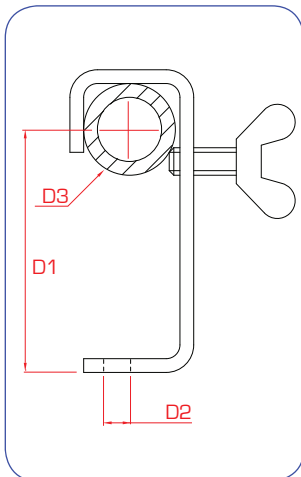

T21800 - Silver  
T21801 - Black

TV Hook Clamp	
SWL	150 Kg
D1	186mm
D2	29mm
D3	Ø48 - 51mm
D4	88mm
Width	50mm
Kg	1.42 Kg

Universal	
SWL	40 Kg
D1	80mm
D2	13mm
D3	Ø20 - 51mm
Width	25mm
Kg	0.29 Kg

Universal Truss Clamp	
SWL	40 Kg
D1	80mm
D2	13mm
D3	Ø48 - 51mm
Width	25mm
Kg	0.38 Kg

**50mm Protector Strip**

SWL	25 Kg
D1	100mm
D2	10mm
D3	Ø48 - 51mm
Width	25mm
Kg	0.26 Kg

T20000

T20301

T20200 - Silver  
T20201 - Black

18mm Aluminium

SWL	2 Kg
D1	37mm
D2	7mm
D3	Ø18mm
Width	20mm
Kg	0.03 Kg

20mm Hook Clamp

SWL	15 Kg
D1	53mm
D2	7mm
D3	Ø20mm
Width	20mm
Kg	0.07 Kg

30mm Hook Clamp

SWL	15 Kg
D1	91mm
D2	13mm
D3	Ø30mm
Width	25mm
Kg	0.30 Kg

T20103 - Silver  
T2010301 - Black

T21805 - Silver  
T2180501 - Black

T21810 - Silver  
T2181001 - Black

Birdie Clamp	
SWL	2 Kg
D1	80mm
D2	11mm
D3	Ø48 - 51mm
Width	20mm
Kg	0.11 Kg

75mm Hook Clamp	
SWL	50 Kg
D1	120mm
D2	13mm
D3	Ø75mm
Width	30mm
Kg	0.38 Kg

Heavy Duty 75mm	
SWL	150 Kg
D1	120mm
D2	13mm
D3	Ø75mm
Width	50mm
Kg	1.08 Kg