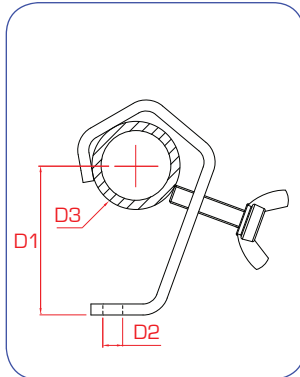

Straight 50mm	
SWL	40 Kg
D1	115mm
D2	13mm
D3	Ø48 - 51mm
Width	25mm
Kg	0.33 Kg

T20105 - Silver  
T2010501 - Black

T20102 - Silver

T20400 - Silver  
T20401 - Black

Standard Extra Long	
SWL	40 Kg
D1	233mm
D2	13mm
D3	Ø48 - 51mm
Width	25mm
Kg	0.48 Kg

Medium Duty 50mm	
SWL	100 Kg
D1	103mm
D2	13mm
D3	Ø48 - 51mm
Width	25mm
Kg	0.43 Kg

Heavy Duty 50mm	
SWL	150 Kg
D1	124mm
D2	13mm
D3	Ø48 - 51mm
Width	50mm
Kg	0.88 Kg

T20900 - Silver  
T20901 - Black

T21100 - Silver  
T21101 - Black

T21800 - Silver  
T21801 - Black

TV Hook Clamp	
SWL	150 Kg
D1	186mm
D2	29mm
D3	Ø48 - 51mm
D4	88mm
Width	50mm
Kg	1.42 Kg

Universal	
SWL	40 Kg
D1	80mm
D2	13mm
D3	Ø20 - 51mm
Width	25mm
Kg	0.29 Kg

Universal Truss Clamp	
SWL	40 Kg
D1	80mm
D2	13mm
D3	Ø48 - 51mm
Width	25mm
Kg	0.38 Kg

SWL	15 Kg
D1	53mm
D2	7mm
D3	Ø20mm
Width	20mm
Kg	0.07 Kg

30mm Hook Clamp

SWL	15 Kg
D1	91mm
D2	13mm
D3	Ø30mm
Width	25mm
Kg	0.30 Kg

T20103 - Silver  
T2010301 - Black

T21805 - Silver  
T2180501 - Black

T21810 - Silver  
T2181001 - Black