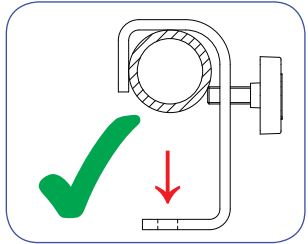

Standard 50mm	
SWL	40 Kg
D1	122mm
D2	13mm
D3	Ø48 - 51mm
Width	25mm
Kg	0.32 Kg

Std incl Fixing Kit	
SWL	40 Kg
D1	122mm
D2	13mm
D3	Ø48 - 51mm
Width	25mm
Kg	0.32 Kg

Straight 50mm	
SWL	40 Kg
D1	115mm
D2	13mm
D3	Ø48 - 51mm
Width	25mm
Kg	0.33 Kg