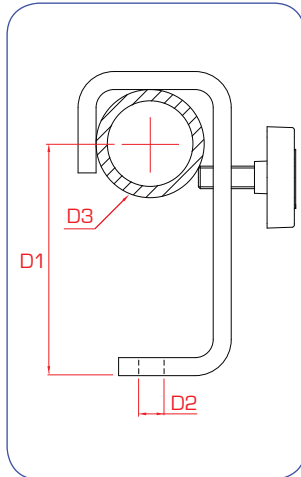

T20100 - Silver  
T20101 - Black

T20104 - Silver  
T2010401 - Black

T20107 - Silver  
T2010701 - Black

Standard 50mm	
SWL	40 Kg
D1	122mm
D2	13mm
D3	Ø48 - 51mm
Width	25mm
Kg	0.32 Kg

Std incl Fixing Kit	
SWL	40 Kg
D1	122mm
D2	13mm
D3	Ø48 - 51mm
Width	25mm
Kg	0.32 Kg

Straight 50mm	
SWL	40 Kg
D1	115mm
D2	13mm
D3	Ø48 - 51mm
Width	25mm
Kg	0.33 Kg

T20105 - Silver  
T2010501 - Black

T20102 - Silver

T20400 - Silver  
T20401 - Black

Standard Extra Long	
SWL	40 Kg
D1	233mm
D2	13mm
D3	Ø48 - 51mm
Width	25mm
Kg	0.48 Kg

Medium Duty 50mm	
SWL	100 Kg
D1	103mm
D2	13mm
D3	Ø48 - 51mm
Width	25mm
Kg	0.43 Kg

Heavy Duty 50mm	
SWL	150 Kg
D1	124mm
D2	13mm
D3	Ø48 - 51mm
Width	50mm
Kg	0.88 Kg

T20900 - Silver  
T20901 - Black

T21100 - Silver  
T21101 - Black

T21800 - Silver  
T21801 - Black

TV Hook Clamp	
SWL	150 Kg
D1	186mm
D2	29mm
D3	Ø48 - 51mm
D4	88mm
Width	50mm
Kg	1.42 Kg

Universal	
SWL	40 Kg
D1	80mm
D2	13mm
D3	Ø20 - 51mm
Width	25mm
Kg	0.29 Kg

Universal Truss Clamp	
SWL	40 Kg
D1	80mm
D2	13mm
D3	Ø48 - 51mm
Width	25mm
Kg	0.38 Kg