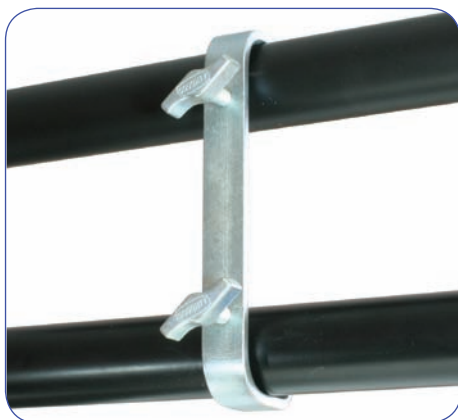

SWL	15 Kg
D1	53mm
D2	7mm
D3	Ø20mm
Width	20mm
Kg	0.07 Kg

30mm Hook Clamp

SWL	15 Kg
D1	91mm
D2	13mm
D3	Ø30mm
Width	25mm
Kg	0.30 Kg

T20103 - Silver  
T2010301 - Black

T21805 - Silver  
T2180501 - Black

T21810 - Silver  
T2181001 - Black

Birdie Clamp	
SWL	2 Kg
D1	80mm
D2	11mm
D3	Ø48 - 51mm
Width	20mm
Kg	0.11 Kg

75mm Hook Clamp	
SWL	50 Kg
D1	120mm
D2	13mm
D3	Ø75mm
Width	30mm
Kg	0.38 Kg

Heavy Duty 75mm	
SWL	150 Kg
D1	120mm
D2	13mm
D3	Ø75mm
Width	50mm
Kg	1.08 Kg

**Special  
Hook Clamps  
Made to Order**

Double Ended 180° Twist Hook Clamp

	SWL	D1	D2	D3	Kg
T19700	40 Kg	150mm	60mm	Ø48 - 51mm	0.50 Kg
T19800	40 Kg	225mm	60mm	Ø48 - 51mm	0.58 Kg
T19900	40 Kg	300mm	60mm	Ø48 - 51mm	0.67 Kg
T19905	40 Kg	450mm	60mm	Ø48 - 51mm	0.89 Kg
T19910	40 Kg	600mm	60mm	Ø48 - 51mm	1.09 Kg