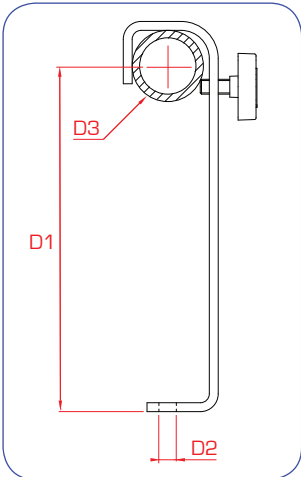

T20100 - Silver  
T20101 - Black

T20104 - Silver  
T2010401 - Black

T20107 - Silver  
T2010701 - Black

Standard 50mm	
SWL	40 Kg
D1	122mm
D2	13mm
D3	Ø48 - 51mm
Width	25mm
Kg	0.32 Kg

Std incl Fixing Kit	
SWL	40 Kg
D1	122mm
D2	13mm
D3	Ø48 - 51mm
Width	25mm
Kg	0.32 Kg

Straight 50mm	
SWL	40 Kg
D1	115mm
D2	13mm
D3	Ø48 - 51mm
Width	25mm
Kg	0.33 Kg

T20105 - Silver  
T2010501 - Black

T20102 - Silver

T20400 - Silver  
T20401 - Black

Standard Extra Long	
SWL	40 Kg
D1	233mm
D2	13mm
D3	Ø48 - 51mm
Width	25mm
Kg	0.48 Kg

Medium Duty 50mm	
SWL	100 Kg
D1	103mm
D2	13mm
D3	Ø48 - 51mm
Width	25mm
Kg	0.43 Kg

Heavy Duty 50mm	
SWL	150 Kg
D1	124mm
D2	13mm
D3	Ø48 - 51mm
Width	50mm
Kg	0.88 Kg

T20900 - Silver  
T20901 - Black

T21100 - Silver  
T21101 - Black

T21800 - Silver  
T21801 - Black

TV Hook Clamp	
SWL	150 Kg
D1	186mm
D2	29mm
D3	Ø48 - 51mm
D4	88mm
Width	50mm
Kg	1.42 Kg

Universal	
SWL	40 Kg
D1	80mm
D2	13mm
D3	Ø20 - 51mm
Width	25mm
Kg	0.29 Kg

Universal Truss Clamp	
SWL	40 Kg
D1	80mm
D2	13mm
D3	Ø48 - 51mm
Width	25mm
Kg	0.38 Kg