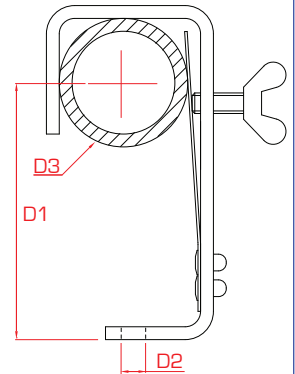

T21800 - Silver  
T21801 - Black

TV Hook Clamp	
SWL	150 Kg
D1	186mm
D2	29mm
D3	Ø48 - 51mm
D4	88mm
Width	50mm
Kg	1.42 Kg

Universal	
SWL	40 Kg
D1	80mm
D2	13mm
D3	Ø20 - 51mm
Width	25mm
Kg	0.29 Kg

Universal Truss Clamp	
SWL	40 Kg
D1	80mm
D2	13mm
D3	Ø48 - 51mm
Width	25mm
Kg	0.38 Kg

T20405 - Black

T20212

T20210

**Universal Heavy Duty**

SWL	150 Kg
D1	100mm
D2	Ø80mm
D3	Ø48 - 51mm
D4	M10x45
Width	50mm
Kg	1.16 Kg

**30mm Protector Strip**

SWL	25 Kg
D1	100mm
D2	10mm
D3	Ø30mm
Width	25mm
Kg	0.20 Kg

**50mm Protector Strip**

SWL	25 Kg
D1	100mm
D2	10mm
D3	Ø48 - 51mm
Width	25mm
Kg	0.26 Kg

T20000

T20301

T20200 - Silver  
T20201 - Black

18mm Aluminium

SWL	2 Kg
D1	37mm
D2	7mm
D3	Ø18mm
Width	20mm
Kg	0.03 Kg

20mm Hook Clamp

SWL	15 Kg
D1	53mm
D2	7mm
D3	Ø20mm
Width	20mm
Kg	0.07 Kg

30mm Hook Clamp

SWL	15 Kg
D1	91mm
D2	13mm
D3	Ø30mm
Width	25mm
Kg	0.30 Kg

T20103 - Silver  
T2010301 - Black

T21805 - Silver  
T2180501 - Black

T21810 - Silver  
T2181001 - Black