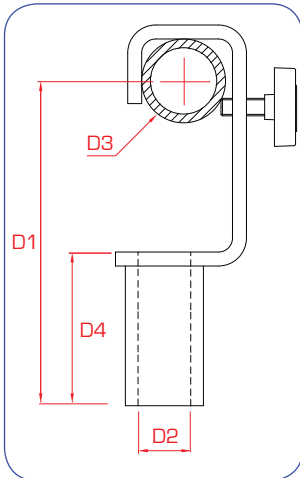

Straight 50mm	
SWL	40 Kg
D1	115mm
D2	13mm
D3	Ø48 - 51mm
Width	25mm
Kg	0.33 Kg

T20105 - Silver  
T2010501 - Black

T20102 - Silver

T20400 - Silver  
T20401 - Black

Standard Extra Long	
SWL	40 Kg
D1	233mm
D2	13mm
D3	Ø48 - 51mm
Width	25mm
Kg	0.48 Kg

Medium Duty 50mm	
SWL	100 Kg
D1	103mm
D2	13mm
D3	Ø48 - 51mm
Width	25mm
Kg	0.43 Kg

Heavy Duty 50mm	
SWL	150 Kg
D1	124mm
D2	13mm
D3	Ø48 - 51mm
Width	50mm
Kg	0.88 Kg

T20900 - Silver  
T20901 - Black

T21100 - Silver  
T21101 - Black

T21800 - Silver  
T21801 - Black

TV Hook Clamp	
SWL	150 Kg
D1	186mm
D2	29mm
D3	Ø48 - 51mm
D4	88mm
Width	50mm
Kg	1.42 Kg

Universal	
SWL	40 Kg
D1	80mm
D2	13mm
D3	Ø20 - 51mm
Width	25mm
Kg	0.29 Kg

Universal Truss Clamp	
SWL	40 Kg
D1	80mm
D2	13mm
D3	Ø48 - 51mm
Width	25mm
Kg	0.38 Kg

SWL	15 Kg
D1	53mm
D2	7mm
D3	Ø20mm
Width	20mm
Kg	0.07 Kg

30mm Hook Clamp

SWL	15 Kg
D1	91mm
D2	13mm
D3	Ø30mm
Width	25mm
Kg	0.30 Kg

T20103 - Silver  
T2010301 - Black

T21805 - Silver  
T2180501 - Black

T21810 - Silver  
T2181001 - Black