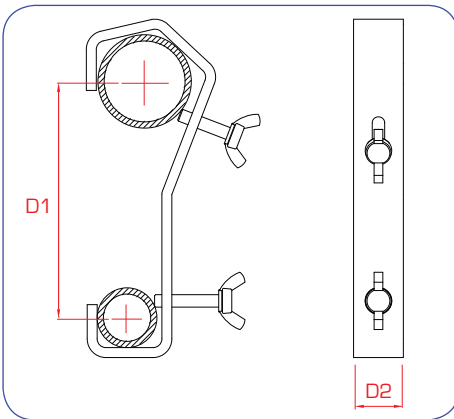

Birdie Clamp	
SWL	2 Kg
D1	80mm
D2	11mm
D3	Ø48 - 51mm
Width	20mm
Kg	0.11 Kg

75mm Hook Clamp	
SWL	50 Kg
D1	120mm
D2	13mm
D3	Ø75mm
Width	30mm
Kg	0.38 Kg

Heavy Duty 75mm	
SWL	150 Kg
D1	120mm
D2	13mm
D3	Ø75mm
Width	50mm
Kg	1.08 Kg

**Special  
Hook Clamps  
Made to Order**

Double Ended 180° Twist Hook Clamp

	SWL	D1	D2	D3	Kg
T19700	40 Kg	150mm	60mm	Ø48 - 51mm	0.50 Kg
T19800	40 Kg	225mm	60mm	Ø48 - 51mm	0.58 Kg
T19900	40 Kg	300mm	60mm	Ø48 - 51mm	0.67 Kg
T19905	40 Kg	450mm	60mm	Ø48 - 51mm	0.89 Kg
T19910	40 Kg	600mm	60mm	Ø48 - 51mm	1.09 Kg

Double Ended Parallel Hook Clamp

	SWL	D1	D2	D3	Kg
T20500	40 Kg	150mm	25mm	Ø48 - 51mm	0.50 Kg
T20600	40 Kg	225mm	25mm	Ø48 - 51mm	0.58 Kg
T20700	40 Kg	300mm	25mm	Ø48 - 51mm	0.67 Kg
T20705	40 Kg	450mm	25mm	Ø48 - 51mm	0.89 Kg
T20710	40 Kg	600mm	25 mm	Ø48 - 51mm	1.09 Kg

Double Ended 90° Twist Hook Clamp

	SWL	D1	D2	D3	Kg
T21500	40 Kg	150mm	25mm	Ø48 - 51mm	0.50 Kg
T21600	40 Kg	225mm	25mm	Ø48 - 51mm	0.58 Kg
T21700	40 Kg	300mm	25mm	Ø48 - 51mm	0.67 Kg
T21705	40 Kg	450mm	25mm	Ø48 - 51mm	0.89 Kg
T21710	40 Kg	600mm	25mm	Ø48 - 51mm	1.09 Kg