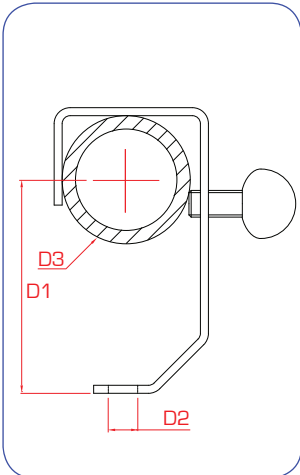

**50mm Protector Strip**

SWL	25 Kg
D1	100mm
D2	10mm
D3	Ø48 - 51mm
Width	25mm
Kg	0.26 Kg

T20000

T20301

T20200 - Silver  
T20201 - Black

18mm Aluminium

SWL	2 Kg
D1	37mm
D2	7mm
D3	Ø18mm
Width	20mm
Kg	0.03 Kg

20mm Hook Clamp

SWL	15 Kg
D1	53mm
D2	7mm
D3	Ø20mm
Width	20mm
Kg	0.07 Kg

30mm Hook Clamp

SWL	15 Kg
D1	91mm
D2	13mm
D3	Ø30mm
Width	25mm
Kg	0.30 Kg

T20103 - Silver  
T2010301 - Black

T21805 - Silver  
T2180501 - Black

T21810 - Silver  
T2181001 - Black

Birdie Clamp	
SWL	2 Kg
D1	80mm
D2	11mm
D3	Ø48 - 51mm
Width	20mm
Kg	0.11 Kg

75mm Hook Clamp	
SWL	50 Kg
D1	120mm
D2	13mm
D3	Ø75mm
Width	30mm
Kg	0.38 Kg

Heavy Duty 75mm	
SWL	150 Kg
D1	120mm
D2	13mm
D3	Ø75mm
Width	50mm
Kg	1.08 Kg

**Special  
Hook Clamps  
Made to Order**

Double Ended 180° Twist Hook Clamp

	SWL	D1	D2	D3	Kg
T19700	40 Kg	150mm	60mm	Ø48 - 51mm	0.50 Kg
T19800	40 Kg	225mm	60mm	Ø48 - 51mm	0.58 Kg
T19900	40 Kg	300mm	60mm	Ø48 - 51mm	0.67 Kg
T19905	40 Kg	450mm	60mm	Ø48 - 51mm	0.89 Kg
T19910	40 Kg	600mm	60mm	Ø48 - 51mm	1.09 Kg