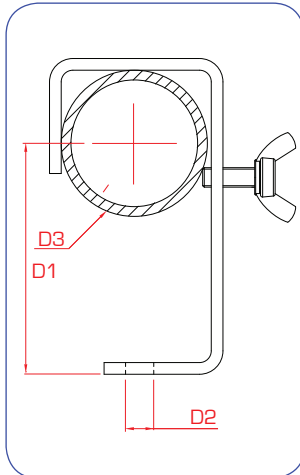

**50mm Protector Strip**

SWL	25 Kg
D1	100mm
D2	10mm
D3	Ø48 - 51mm
Width	25mm
Kg	0.26 Kg

T20000

T20301

T20200 - Silver  
T20201 - Black

18mm Aluminium

SWL	2 Kg
D1	37mm
D2	7mm
D3	Ø18mm
Width	20mm
Kg	0.03 Kg

20mm Hook Clamp

SWL	15 Kg
D1	53mm
D2	7mm
D3	Ø20mm
Width	20mm
Kg	0.07 Kg

30mm Hook Clamp

SWL	15 Kg
D1	91mm
D2	13mm
D3	Ø30mm
Width	25mm
Kg	0.30 Kg

T20103 - Silver  
T2010301 - Black

T21805 - Silver  
T2180501 - Black

T21810 - Silver  
T2181001 - Black

Birdie Clamp	
SWL	2 Kg
D1	80mm
D2	11mm
D3	Ø48 - 51mm
Width	20mm
Kg	0.11 Kg

75mm Hook Clamp	
SWL	50 Kg
D1	120mm
D2	13mm
D3	Ø75mm
Width	30mm
Kg	0.38 Kg

Heavy Duty 75mm	
SWL	150 Kg
D1	120mm
D2	13mm
D3	Ø75mm
Width	50mm
Kg	1.08 Kg

**Special  
Hook Clamps  
Made to Order**

Double Ended 180° Twist Hook Clamp

	SWL	D1	D2	D3	Kg
T19700	40 Kg	150mm	60mm	Ø48 - 51mm	0.50 Kg
T19800	40 Kg	225mm	60mm	Ø48 - 51mm	0.58 Kg
T19900	40 Kg	300mm	60mm	Ø48 - 51mm	0.67 Kg
T19905	40 Kg	450mm	60mm	Ø48 - 51mm	0.89 Kg
T19910	40 Kg	600mm	60mm	Ø48 - 51mm	1.09 Kg