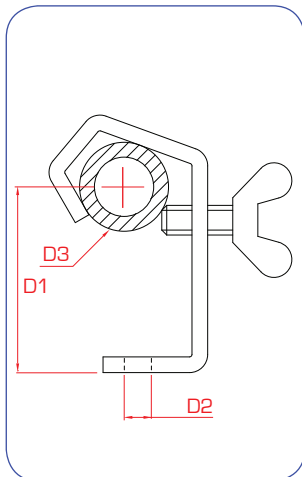

T21800 - Silver  
T21801 - Black

TV Hook Clamp	
SWL	150 Kg
D1	186mm
D2	29mm
D3	Ø48 - 51mm
D4	88mm
Width	50mm
Kg	1.42 Kg

Universal	
SWL	40 Kg
D1	80mm
D2	13mm
D3	Ø20 - 51mm
Width	25mm
Kg	0.29 Kg

Universal Truss Clamp	
SWL	40 Kg
D1	80mm
D2	13mm
D3	Ø48 - 51mm
Width	25mm
Kg	0.38 Kg

**50mm Protector Strip**

SWL	25 Kg
D1	100mm
D2	10mm
D3	Ø48 - 51mm
Width	25mm
Kg	0.26 Kg

T20000

T20301

T20200 - Silver  
T20201 - Black

18mm Aluminium

SWL	2 Kg
D1	37mm
D2	7mm
D3	Ø18mm
Width	20mm
Kg	0.03 Kg

20mm Hook Clamp

SWL	15 Kg
D1	53mm
D2	7mm
D3	Ø20mm
Width	20mm
Kg	0.07 Kg

30mm Hook Clamp

SWL	15 Kg
D1	91mm
D2	13mm
D3	Ø30mm
Width	25mm
Kg	0.30 Kg

T20103 - Silver  
T2010301 - Black

T21805 - Silver  
T2180501 - Black

T21810 - Silver  
T2181001 - Black

**Special  
Hook Clamps  
Made to Order**

Double Ended 180° Twist Hook Clamp

	SWL	D1	D2	D3	Kg
T19700	40 Kg	150mm	60mm	Ø48 - 51mm	0.50 Kg
T19800	40 Kg	225mm	60mm	Ø48 - 51mm	0.58 Kg
T19900	40 Kg	300mm	60mm	Ø48 - 51mm	0.67 Kg
T19905	40 Kg	450mm	60mm	Ø48 - 51mm	0.89 Kg
T19910	40 Kg	600mm	60mm	Ø48 - 51mm	1.09 Kg