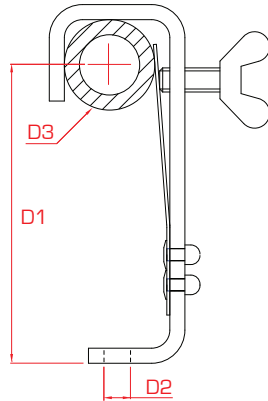

T21800 - Silver  
T21801 - Black

TV Hook Clamp	
SWL	150 Kg
D1	186mm
D2	29mm
D3	Ø48 - 51mm
D4	88mm
Width	50mm
Kg	1.42 Kg

Universal	
SWL	40 Kg
D1	80mm
D2	13mm
D3	Ø20 - 51mm
Width	25mm
Kg	0.29 Kg

Universal Truss Clamp	
SWL	40 Kg
D1	80mm
D2	13mm
D3	Ø48 - 51mm
Width	25mm
Kg	0.38 Kg

T20405 - Black

T20212

T20210

**Universal Heavy Duty**

SWL	150 Kg
D1	100mm
D2	Ø80mm
D3	Ø48 - 51mm
D4	M10x45
Width	50mm
Kg	1.16 Kg

**30mm Protector Strip**

SWL	25 Kg
D1	100mm
D2	10mm
D3	Ø30mm
Width	25mm
Kg	0.20 Kg

**50mm Protector Strip**

SWL	25 Kg
D1	100mm
D2	10mm
D3	Ø48 - 51mm
Width	25mm
Kg	0.26 Kg

T20000

T20301

T20200 - Silver  
T20201 - Black

18mm Aluminium

SWL	2 Kg
D1	37mm
D2	7mm
D3	Ø18mm
Width	20mm
Kg	0.03 Kg

20mm Hook Clamp

SWL	15 Kg
D1	53mm
D2	7mm
D3	Ø20mm
Width	20mm
Kg	0.07 Kg

30mm Hook Clamp

SWL	15 Kg
D1	91mm
D2	13mm
D3	Ø30mm
Width	25mm
Kg	0.30 Kg

T20103 - Silver  
T2010301 - Black

T21805 - Silver  
T2180501 - Black

T21810 - Silver  
T2181001 - Black