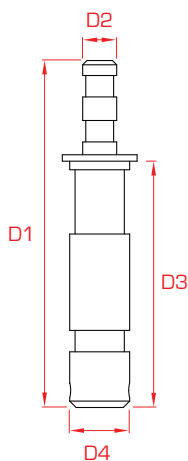

16mm Grip Spigot

D1	125mm
D2	Ø16mm
Kg	0.15 Kg

T74100 - 28mm x 16mm
T74000 - 28mm x 19mm

T73801 - (DIN Spec)
T73800 - (Eurospec)

T74308

TV Adaptor

D1	Ø28mm
D2	Ø38.1mm
D3	Ø16.5 - 19.5mm
Kg	0.90 Kg

Reducer 28mm x 16mm

D1	Ø16.5mm
D2	80mm
D3	160mm
D4	Ø28mm
Kg	0.60 Kg

Adaptor TV Standard

D1	Ø28mm
D2	M12
D3	77mm
D4	50mm
D5	Ø16.5mm
Kg	0.33 Kg

G1193 - 28mm x 16mm Steel
G1194 - 28mm x 16mm Alum

G1190 - 28mm x 16mm Steel
G1191 - 28mm x 16mm Alum

G1192

TV Lighting Spigot (DIN Spec)

D1	162mm
D2	Ø16mm
D3	115mm
D4	Ø28mm
Kg	0.58 Kg

TV Lighting Spigot (Eurospec)

D1	162mm
D2	Ø16mm
D3	115mm
D4	Ø28mm
Kg	0.56 Kg

Standard Adaptor (DIN Spec)

D1	188mm
D2	Ø16mm
D3	115mm
D4	Ø28mm
Kg	0.62 Kg

D1	145mm
D2	Ø16.5mm
Kg	0.34 Kg