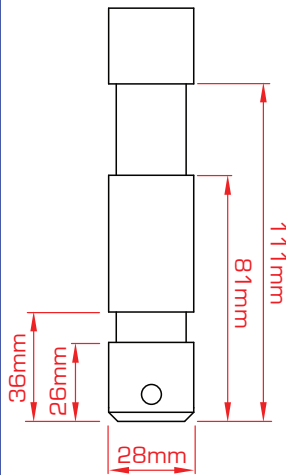

Euro and Din Spec

Euro Spec