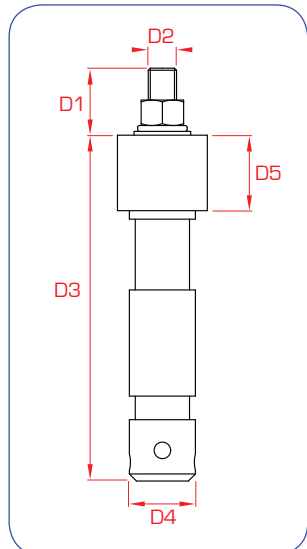

T73305 - M10 Steel (DIN Spec)
 T73000 - M10 Steel (Eurospec)
 T73100 - M12 Steel (Eurospec)

Female Long Shank (Eurospec)

D1	136mm
D2	M10/M12
D3	40mm
D4	Ø28mm
D5	25mm
D6	30mm
Kg	0.59 Kg

Female Long Shank (DIN Spec)

D1	136mm
D2	M10/M12
D3	40mm
D4	Ø28mm
D5	40mm
D6	15mm
Kg	0.61 Kg

TV Spigot Male

D1	28mm
D2	M10/M12
D3	147mm
D4	Ø28mm
D5	32mm
Kg	0.79 Kg

T73102

T72700 - 120mm dia (DIN Spec)
T72800 - 120mm dia (Eurospec)

T74200 - (DIN Spec)
T74201 - (Eurospec)