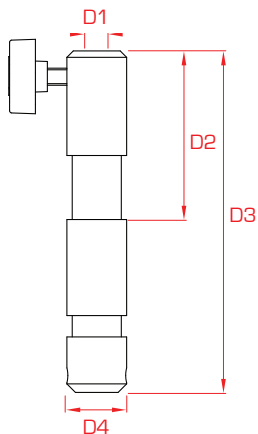

G1188 - Stainless Steel

G1198 - Steel
G1199 - Aluminium

G1196 - Steel
G1195 - Aluminium

16mm Spigot Male

D1	100mm
D2	M12
D3	30mm
D4	37.5mm
D5	20mm
D6	Ø16mm
Kg	0.02 Kg

16mm Lighting Spigot

D1	88mm
D2	Ø16mm
Kg	0.11 Kg

16mm Grip Spigot

D1	125mm
D2	Ø16mm
Kg	0.15 Kg

T74100 - 28mm x 16mm
T74000 - 28mm x 19mm

T73801 - (DIN Spec)
T73800 - (Eurospec)

T74308

TV Adaptor

D1	Ø28mm
D2	Ø38.1mm
D3	Ø16.5 - 19.5mm
Kg	0.90 Kg

Reducer 28mm x 16mm

D1	Ø16.5mm
D2	80mm
D3	160mm
D4	Ø28mm
Kg	0.60 Kg

Adaptor TV Standard

D1	Ø28mm
D2	M12
D3	77mm
D4	50mm
D5	Ø16.5mm
Kg	0.33 Kg

G1193 - 28mm x 16mm Steel
G1194 - 28mm x 16mm Alum

G1190 - 28mm x 16mm Steel
G1191 - 28mm x 16mm Alum

D1	145mm
D2	Ø16.5mm
Kg	0.34 Kg