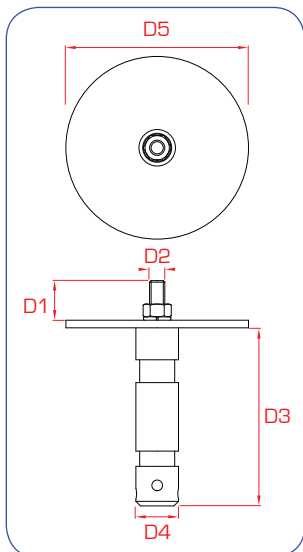

T73305 - M10 Steel (DIN Spec)
 T73000 - M10 Steel (Eurospec)
 T73100 - M12 Steel (Eurospec)

Female Long Shank (Eurospec)

D1	136mm
D2	M10/M12
D3	40mm
D4	Ø28mm
D5	25mm
D6	30mm
Kg	0.59 Kg

Female Long Shank (DIN Spec)

D1	136mm
D2	M10/M12
D3	40mm
D4	Ø28mm
D5	40mm
D6	15mm
Kg	0.61 Kg

TV Spigot Male

D1	28mm
D2	M10/M12
D3	147mm
D4	Ø28mm
D5	32mm
Kg	0.79 Kg

T73102

T72700 - 120mm dia (DIN Spec)
T72800 - 120mm dia (Eurospec)

T74200 - (DIN Spec)
T74201 - (Eurospec)

End Cap	
D1	Ø38.1mm
D2	Ø29mm
D3	32mm
D4	Ø11mm
Kg	0.14 Kg

Followspot c/w Plate	
D1	26mm
D2	M10/M12
D3	117mm
D4	Ø28mm
D5	Ø120mm
Kg	0.97 Kg

TV Roller Race	
D1	265mm
D2	M12
D3	51mm
D4	115mm
D5	Ø28mm
Kg:	2.5 Kg