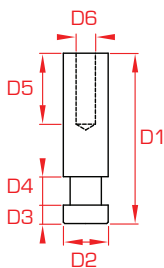

19mm Standard

D1	66mm
D2	40mm
D3	Ø19.0mm
D4	45mm
D5	M10/M12
Kg	0.13 Kg

16mm Spigot

D1	66mm
D2	40mm
D3	Ø16.0mm
D4	45mm
D5	M10/M12
Kg	0.04 Kg

T73900 - Steel

T73370 - M8 Female Aluminium
T73380 - M10 Female Aluminium

T73390 - M10 Female Aluminium
T73391 - M6 Female Aluminium
T73392 - M12 Female Aluminium

16mm Mini Lighting Spigot		16mm Solo		16mm Beamer	
D1	80mm	D1	60mm	D1	70mm
D2	Ø16mm	D2	Ø16.0mm	D2	Ø16mm
D3	12mm	D3	6.5mm	D3	12.5mm
D4	10mm	D4	10mm	D4	20mm
D5	10mm	D5	25mm	D5	15mm
D6	12mm	D6	M8/M10	D6	M6/M10/M12
Kg	0.11 Kg	Kg	0.03 Kg	Kg	0.03 Kg