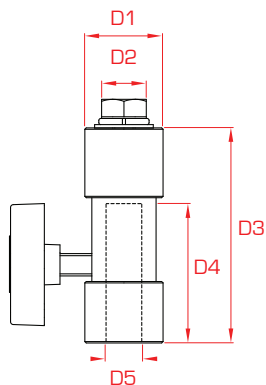

16mm Grip Spigot

D1	125mm
D2	Ø16mm
Kg	0.15 Kg

T74100 - 28mm x 16mm
T74000 - 28mm x 19mm

T73801 - (DIN Spec)
T73800 - (Eurospec)

T74308

TV Adaptor

D1	Ø28mm
D2	Ø38.1mm
D3	Ø16.5 - 19.5mm
Kg	0.90 Kg

Reducer 28mm x 16mm

D1	Ø16.5mm
D2	80mm
D3	160mm
D4	Ø28mm
Kg	0.60 Kg

Adaptor TV Standard

D1	Ø28mm
D2	M12
D3	77mm
D4	50mm
D5	Ø16.5mm
Kg	0.33 Kg

G1193 - 28mm x 16mm Steel
G1194 - 28mm x 16mm Alum

G1190 - 28mm x 16mm Steel
G1191 - 28mm x 16mm Alum

G1192

TV Lighting Spigot (DIN Spec)

D1	162mm
D2	Ø16mm
D3	115mm
D4	Ø28mm
Kg	0.58 Kg

TV Lighting Spigot (Eurospec)

D1	162mm
D2	Ø16mm
D3	115mm
D4	Ø28mm
Kg	0.56 Kg

Standard Adaptor (DIN Spec)

D1	188mm
D2	Ø16mm
D3	115mm
D4	Ø28mm
Kg	0.62 Kg

D1	145mm
D2	Ø16.5mm
Kg	0.34 Kg