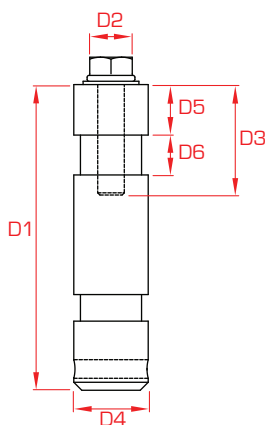

Euro and Din Spec

Euro Spec

Eurospec spigots supersede BS spec spigots

Din Spec

Female Short Shank (Eurospec)

D1	115mm
D2	M10/M12
D3	40mm
D4	Ø28mm
D5	4mm
D6	30mm
Kg	0.5 Kg

Female Short Shank (DIN Spec)

D1	115mm
D2	M10/M12
D3	40mm
D4	Ø28mm
D5	19mm
D6	15mm
Kg	0.52 Kg