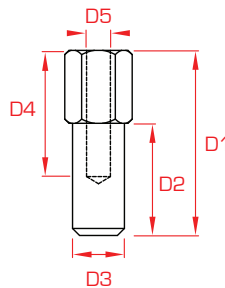

D1	136mm
D2	M10/M12
D3	40mm
D4	Ø28mm
D5	40mm
D6	15mm
Kg	0.61 Kg

TV Spigot Male

D1	28mm
D2	M10/M12
D3	147mm
D4	Ø28mm
D5	32mm
Kg	0.79 Kg

T73102

T72700 - 120mm dia (DIN Spec)
T72800 - 120mm dia (Eurospec)

T74200 - (DIN Spec)
T74201 - (Eurospec)

End Cap	
D1	Ø38.1mm
D2	Ø29mm
D3	32mm
D4	Ø11mm
Kg	0.14 Kg

Followspot c/w Plate	
D1	26mm
D2	M10/M12
D3	117mm
D4	Ø28mm
D5	Ø120mm
Kg	0.97 Kg

TV Roller Race	
D1	265mm
D2	M12
D3	51mm
D4	115mm
D5	Ø28mm
Kg:	2.5 Kg

T74400

T73400 - M10 Aluminium
 T73401 - M10 Steel
 T73500 - M12 Aluminium
 T73501 - M12 Steel

T73350 - M10 Female Aluminium
 T73360 - M12 Female Aluminium

35mm Speaker Spigot

D1	190mm
D2	Ø35mm
D3	4mm
D4	30mm
D5	Ø28mm
D6	115mm
Kg:	0.76 Kg

19mm Standard

D1	66mm
D2	40mm
D3	Ø19.0mm
D4	45mm
D5	M10/M12
Kg	0.13 Kg

16mm Spigot

D1	66mm
D2	40mm
D3	Ø16.0mm
D4	45mm
D5	M10/M12
Kg	0.04 Kg

T73900 - Steel

T73370 - M8 Female Aluminium
T73380 - M10 Female Aluminium