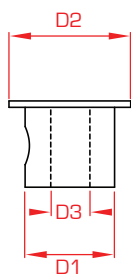

16mm Grip Spigot

D1	125mm
D2	Ø16mm
Kg	0.15 Kg

T74100 - 28mm x 16mm
T74000 - 28mm x 19mm

T73801 - (DIN Spec)
T73800 - (Eurospec)

T74308

TV Adaptor

D1	Ø28mm
D2	Ø38.1mm
D3	Ø16.5 - 19.5mm
Kg	0.90 Kg

Reducer 28mm x 16mm

D1	Ø16.5mm
D2	80mm
D3	160mm
D4	Ø28mm
Kg	0.60 Kg

Adaptor TV Standard

D1	Ø28mm
D2	M12
D3	77mm
D4	50mm
D5	Ø16.5mm
Kg	0.33 Kg

G1193 - 28mm x 16mm Steel
G1194 - 28mm x 16mm Alum

G1190 - 28mm x 16mm Steel
G1191 - 28mm x 16mm Alum

D1	145mm
D2	Ø16.5mm
Kg	0.34 Kg