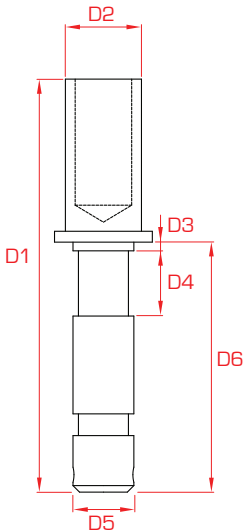

D1	136mm
D2	M10/M12
D3	40mm
D4	Ø28mm
D5	40mm
D6	15mm
Kg	0.61 Kg

TV Spigot Male

D1	28mm
D2	M10/M12
D3	147mm
D4	Ø28mm
D5	32mm
Kg	0.79 Kg

T73102

T72700 - 120mm dia (DIN Spec)
T72800 - 120mm dia (Eurospec)

T74200 - (DIN Spec)
T74201 - (Eurospec)

End Cap	
D1	Ø38.1mm
D2	Ø29mm
D3	32mm
D4	Ø11mm
Kg	0.14 Kg

Followspot c/w Plate	
D1	26mm
D2	M10/M12
D3	117mm
D4	Ø28mm
D5	Ø120mm
Kg	0.97 Kg

TV Roller Race	
D1	265mm
D2	M12
D3	51mm
D4	115mm
D5	Ø28mm
Kg:	2.5 Kg

T74400

T73400 - M10 Aluminium
 T73401 - M10 Steel
 T73500 - M12 Aluminium
 T73501 - M12 Steel

T73350 - M10 Female Aluminium
 T73360 - M12 Female Aluminium

35mm Speaker Spigot

D1	190mm
D2	Ø35mm
D3	4mm
D4	30mm
D5	Ø28mm
D6	115mm
Kg:	0.76 Kg

19mm Standard

D1	66mm
D2	40mm
D3	Ø19.0mm
D4	45mm
D5	M10/M12
Kg	0.13 Kg

16mm Spigot

D1	66mm
D2	40mm
D3	Ø16.0mm
D4	45mm
D5	M10/M12
Kg	0.04 Kg

T73900 - Steel

T73370 - M8 Female Aluminium
T73380 - M10 Female Aluminium