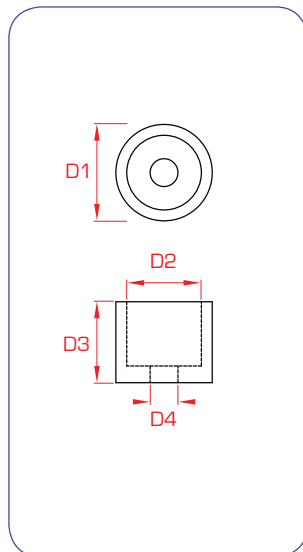

T73305 - M10 Steel (DIN Spec)
 T73000 - M10 Steel (Eurospec)
 T73100 - M12 Steel (Eurospec)

Female Long Shank (Eurospec)

D1	136mm
D2	M10/M12
D3	40mm
D4	Ø28mm
D5	25mm
D6	30mm
Kg	0.59 Kg

Female Long Shank (DIN Spec)

D1	136mm
D2	M10/M12
D3	40mm
D4	Ø28mm
D5	40mm
D6	15mm
Kg	0.61 Kg

TV Spigot Male

D1	28mm
D2	M10/M12
D3	147mm
D4	Ø28mm
D5	32mm
Kg	0.79 Kg

T73102

T72700 - 120mm dia (DIN Spec)
T72800 - 120mm dia (Eurospec)

T74200 - (DIN Spec)
T74201 - (Eurospec)

End Cap	
D1	Ø38.1mm
D2	Ø29mm
D3	32mm
D4	Ø11mm
Kg	0.14 Kg

Followspot c/w Plate	
D1	26mm
D2	M10/M12
D3	117mm
D4	Ø28mm
D5	Ø120mm
Kg	0.97 Kg

TV Roller Race	
D1	265mm
D2	M12
D3	51mm
D4	115mm
D5	Ø28mm
Kg:	2.5 Kg