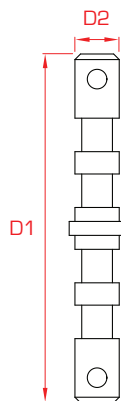

D1	136mm
D2	M10/M12
D3	40mm
D4	Ø28mm
D5	40mm
D6	15mm
Kg	0.61 Kg

TV Spigot Male

D1	28mm
D2	M10/M12
D3	147mm
D4	Ø28mm
D5	32mm
Kg	0.79 Kg

T73102

T72700 - 120mm dia (DIN Spec)
T72800 - 120mm dia (Eurospec)

T74200 - (DIN Spec)
T74201 - (Eurospec)

19mm Standard

D1	66mm
D2	40mm
D3	Ø19.0mm
D4	45mm
D5	M10/M12
Kg	0.13 Kg

16mm Spigot

D1	66mm
D2	40mm
D3	Ø16.0mm
D4	45mm
D5	M10/M12
Kg	0.04 Kg

T73900 - Steel

T73370 - M8 Female Aluminium
T73380 - M10 Female Aluminium

G1188 - Stainless Steel

G1198 - Steel
G1199 - Aluminium

G1196 - Steel
G1195 - Aluminium

16mm Spigot Male

D1	100mm
D2	M12
D3	30mm
D4	37.5mm
D5	20mm
D6	Ø16mm
Kg	0.02 Kg

16mm Lighting Spigot

D1	88mm
D2	Ø16mm
Kg	0.11 Kg

16mm Grip Spigot

D1	125mm
D2	Ø16mm
Kg	0.15 Kg

T74100 - 28mm x 16mm
T74000 - 28mm x 19mm

T73801 - (DIN Spec)
T73800 - (Eurospec)

T74308

TV Adaptor

D1	Ø28mm
D2	Ø38.1mm
D3	Ø16.5 - 19.5mm
Kg	0.90 Kg

Reducer 28mm x 16mm