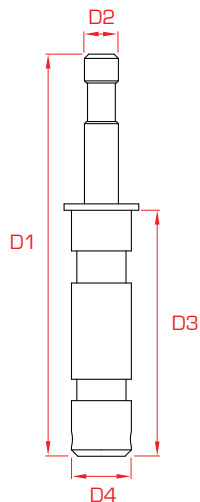

19mm Standard

D1	66mm
D2	40mm
D3	Ø19.0mm
D4	45mm
D5	M10/M12
Kg	0.13 Kg

16mm Spigot

D1	66mm
D2	40mm
D3	Ø16.0mm
D4	45mm
D5	M10/M12
Kg	0.04 Kg

T73900 - Steel

T73370 - M8 Female Aluminium
T73380 - M10 Female Aluminium

D1	Ø16.5mm
D2	80mm
D3	160mm
D4	Ø28mm
Kg	0.60 Kg

Adaptor TV Standard

D1	Ø28mm
D2	M12
D3	77mm
D4	50mm
D5	Ø16.5mm
Kg	0.33 Kg

G1193 - 28mm x 16mm Steel
G1194 - 28mm x 16mm Alum

G1190 - 28mm x 16mm Steel
G1191 - 28mm x 16mm Alum

G1192

TV Lighting Spigot (DIN Spec)

D1	162mm
D2	Ø16mm
D3	115mm
D4	Ø28mm
Kg	0.58 Kg

TV Lighting Spigot (Eurospec)

D1	162mm
D2	Ø16mm
D3	115mm
D4	Ø28mm
Kg	0.56 Kg

Standard Adaptor (DIN Spec)

D1	188mm
D2	Ø16mm
D3	115mm
D4	Ø28mm
Kg	0.62 Kg

D1	145mm
D2	Ø16.5mm
Kg	0.34 Kg