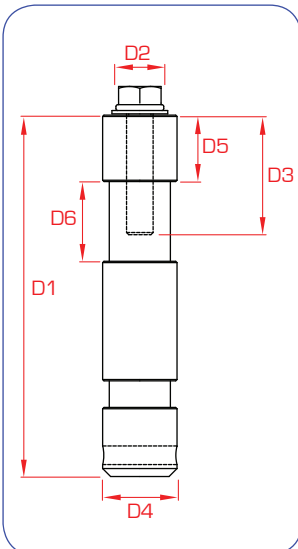

T73305 - M10 Steel (DIN Spec)
 T73000 - M10 Steel (Eurospec)
 T73100 - M12 Steel (Eurospec)

Female Long Shank (Eurospec)

D1	136mm
D2	M10/M12
D3	40mm
D4	Ø28mm
D5	25mm
D6	30mm
Kg	0.59 Kg

Female Long Shank (DIN Spec)

D1	136mm
D2	M10/M12
D3	40mm
D4	Ø28mm
D5	40mm
D6	15mm
Kg	0.61 Kg

TV Spigot Male

D1	28mm
D2	M10/M12
D3	147mm
D4	Ø28mm
D5	32mm
Kg	0.79 Kg

T73102

T72700 - 120mm dia (DIN Spec)
T72800 - 120mm dia (Eurospec)

T74200 - (DIN Spec)
T74201 - (Eurospec)