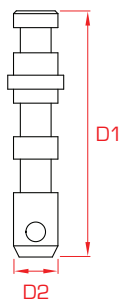

T73390 - M10 Female Aluminium
T73391 - M6 Female Aluminium
T73392 - M12 Female Aluminium

16mm Mini Lighting Spigot		16mm Solo		16mm Beamer	
D1	80mm	D1	60mm	D1	70mm
D2	Ø16mm	D2	Ø16.0mm	D2	Ø16mm
D3	12mm	D3	6.5mm	D3	12.5mm
D4	10mm	D4	10mm	D4	20mm
D5	10mm	D5	25mm	D5	15mm
D6	12mm	D6	M8/M10	D6	M6/M10/M12
Kg	0.11 Kg	Kg	0.03 Kg	Kg	0.03 Kg

G1188 - Stainless Steel

G1198 - Steel
G1199 - Aluminium

G1196 - Steel
G1195 - Aluminium

16mm Spigot Male

D1	100mm
D2	M12
D3	30mm
D4	37.5mm
D5	20mm
D6	Ø16mm
Kg	0.02 Kg

16mm Lighting Spigot

D1	88mm
D2	Ø16mm
Kg	0.11 Kg

16mm Grip Spigot

D1	125mm
D2	Ø16mm
Kg	0.15 Kg

T74100 - 28mm x 16mm
T74000 - 28mm x 19mm

T73801 - (DIN Spec)
T73800 - (Eurospec)

T74308

TV Adaptor

D1	Ø28mm
D2	Ø38.1mm
D3	Ø16.5 - 19.5mm
Kg	0.90 Kg

Reducer 28mm x 16mm

D1	Ø16.5mm
D2	80mm
D3	160mm
D4	Ø28mm
Kg	0.60 Kg

Adaptor TV Standard

D1	Ø28mm
D2	M12
D3	77mm
D4	50mm
D5	Ø16.5mm
Kg	0.33 Kg

G1193 - 28mm x 16mm Steel
G1194 - 28mm x 16mm Alum

G1190 - 28mm x 16mm Steel
G1191 - 28mm x 16mm Alum