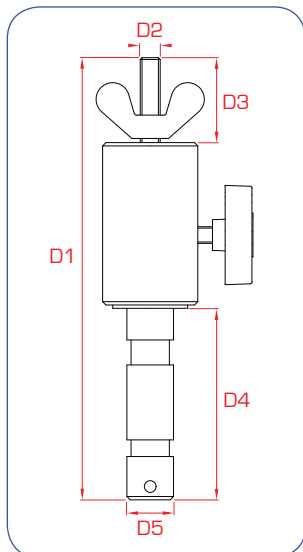

T73305 - M10 Steel (DIN Spec)
 T73000 - M10 Steel (Eurospec)
 T73100 - M12 Steel (Eurospec)

Female Long Shank (Eurospec)

D1	136mm
D2	M10/M12
D3	40mm
D4	Ø28mm
D5	25mm
D6	30mm
Kg	0.59 Kg

Female Long Shank (DIN Spec)

D1	136mm
D2	M10/M12
D3	40mm
D4	Ø28mm
D5	40mm
D6	15mm
Kg	0.61 Kg

TV Spigot Male

D1	28mm
D2	M10/M12
D3	147mm
D4	Ø28mm
D5	32mm
Kg	0.79 Kg

T73102

T72700 - 120mm dia (DIN Spec)
T72800 - 120mm dia (Eurospec)

T74200 - (DIN Spec)
T74201 - (Eurospec)

End Cap	
D1	Ø38.1mm
D2	Ø29mm
D3	32mm
D4	Ø11mm
Kg	0.14 Kg

Followspot c/w Plate	
D1	26mm
D2	M10/M12
D3	117mm
D4	Ø28mm
D5	Ø120mm
Kg	0.97 Kg

TV Roller Race	
D1	265mm
D2	M12
D3	51mm
D4	115mm
D5	Ø28mm
Kg:	2.5 Kg

19mm Standard

D1	66mm
D2	40mm
D3	Ø19.0mm
D4	45mm
D5	M10/M12
Kg	0.13 Kg

16mm Spigot

D1	66mm
D2	40mm
D3	Ø16.0mm
D4	45mm
D5	M10/M12
Kg	0.04 Kg

T73900 - Steel

T73370 - M8 Female Aluminium
T73380 - M10 Female Aluminium