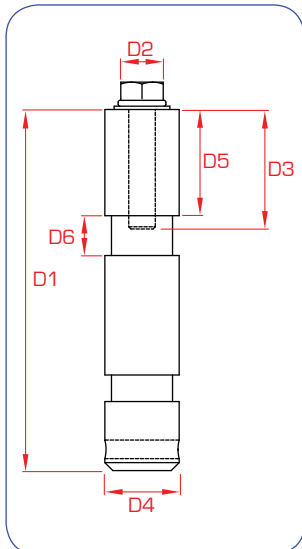

T73305 - M10 Steel (DIN Spec)
 T73000 - M10 Steel (Eurospec)
 T73100 - M12 Steel (Eurospec)

Female Long Shank (Eurospec)

D1	136mm
D2	M10/M12
D3	40mm
D4	Ø28mm
D5	25mm
D6	30mm
Kg	0.59 Kg

Female Long Shank (DIN Spec)

D1	136mm
D2	M10/M12
D3	40mm
D4	Ø28mm
D5	40mm
D6	15mm
Kg	0.61 Kg

TV Spigot Male

D1	28mm
D2	M10/M12
D3	147mm
D4	Ø28mm
D5	32mm
Kg	0.79 Kg

T73102

T72700 - 120mm dia (DIN Spec)
T72800 - 120mm dia (Eurospec)

T74200 - (DIN Spec)
T74201 - (Eurospec)