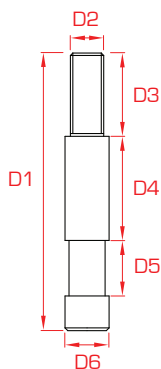

G1188 - Stainless Steel

G1198 - Steel
G1199 - Aluminium

G1196 - Steel
G1195 - Aluminium

16mm Spigot Male

D1	100mm
D2	M12
D3	30mm
D4	37.5mm
D5	20mm
D6	Ø16mm
Kg	0.02 Kg

16mm Lighting Spigot

D1	88mm
D2	Ø16mm
Kg	0.11 Kg

16mm Grip Spigot

D1	125mm
D2	Ø16mm
Kg	0.15 Kg

T74100 - 28mm x 16mm
T74000 - 28mm x 19mm

T73801 - (DIN Spec)
T73800 - (Eurospec)

T74308

TV Adaptor

D1	Ø28mm
D2	Ø38.1mm
D3	Ø16.5 - 19.5mm
Kg	0.90 Kg

Reducer 28mm x 16mm

D1	Ø16.5mm
D2	80mm
D3	160mm
D4	Ø28mm
Kg	0.60 Kg

Adaptor TV Standard

D1	Ø28mm
D2	M12
D3	77mm
D4	50mm
D5	Ø16.5mm
Kg	0.33 Kg

G1193 - 28mm x 16mm Steel
G1194 - 28mm x 16mm Alum

G1190 - 28mm x 16mm Steel
G1191 - 28mm x 16mm Alum

D1	145mm
D2	Ø16.5mm
Kg	0.34 Kg