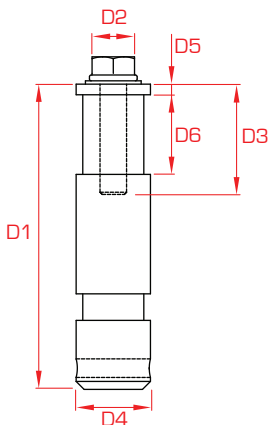

Euro and Din Spec

Euro Spec

Eurospec spigots supersede BS spec spigots

Din Spec

Female Short Shank (Eurospec)

D1	115mm
D2	M10/M12
D3	40mm
D4	Ø28mm
D5	4mm
D6	30mm
Kg	0.5 Kg

Female Short Shank (DIN Spec)

D1	115mm
D2	M10/M12
D3	40mm
D4	Ø28mm
D5	19mm
D6	15mm
Kg	0.52 Kg