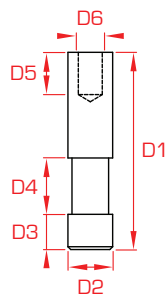

19mm Standard

D1	66mm
D2	40mm
D3	Ø19.0mm
D4	45mm
D5	M10/M12
Kg	0.13 Kg

16mm Spigot

D1	66mm
D2	40mm
D3	Ø16.0mm
D4	45mm
D5	M10/M12
Kg	0.04 Kg

T73900 - Steel

T73370 - M8 Female Aluminium
T73380 - M10 Female Aluminium

T73390 - M10 Female Aluminium
T73391 - M6 Female Aluminium
T73392 - M12 Female Aluminium

16mm Mini Lighting Spigot		16mm Solo		16mm Beamer	
D1	80mm	D1	60mm	D1	70mm
D2	Ø16mm	D2	Ø16.0mm	D2	Ø16mm
D3	12mm	D3	6.5mm	D3	12.5mm
D4	10mm	D4	10mm	D4	20mm
D5	10mm	D5	25mm	D5	15mm
D6	12mm	D6	M8/M10	D6	M6/M10/M12
Kg	0.11 Kg	Kg	0.03 Kg	Kg	0.03 Kg

16mm Grip Spigot

D1	125mm
D2	Ø16mm
Kg	0.15 Kg

T74100 - 28mm x 16mm
T74000 - 28mm x 19mm

T73801 - (DIN Spec)
T73800 - (Eurospec)

T74308

TV Adaptor

D1	Ø28mm
D2	Ø38.1mm
D3	Ø16.5 - 19.5mm
Kg	0.90 Kg

Reducer 28mm x 16mm