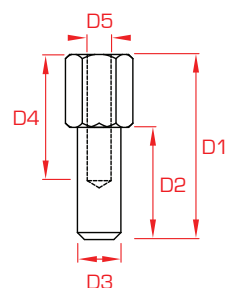

D1	136mm
D2	M10/M12
D3	40mm
D4	Ø28mm
D5	40mm
D6	15mm
Kg	0.61 Kg

TV Spigot Male

D1	28mm
D2	M10/M12
D3	147mm
D4	Ø28mm
D5	32mm
Kg	0.79 Kg

T73102

T72700 - 120mm dia (DIN Spec)
T72800 - 120mm dia (Eurospec)

T74200 - (DIN Spec)
T74201 - (Eurospec)

End Cap	
D1	Ø38.1mm
D2	Ø29mm
D3	32mm
D4	Ø11mm
Kg	0.14 Kg

Followspot c/w Plate	
D1	26mm
D2	M10/M12
D3	117mm
D4	Ø28mm
D5	Ø120mm
Kg	0.97 Kg

TV Roller Race	
D1	265mm
D2	M12
D3	51mm
D4	115mm
D5	Ø28mm
Kg:	2.5 Kg

T74400

T73400 - M10 Aluminium
 T73401 - M10 Steel
 T73500 - M12 Aluminium
 T73501 - M12 Steel

T73350 - M10 Female Aluminium
 T73360 - M12 Female Aluminium

35mm Speaker Spigot

D1	190mm
D2	Ø35mm
D3	4mm
D4	30mm
D5	Ø28mm
D6	115mm
Kg:	0.76 Kg

19mm Standard

D1	66mm
D2	40mm
D3	Ø19.0mm
D4	45mm
D5	M10/M12
Kg	0.13 Kg

16mm Spigot

D1	66mm
D2	40mm
D3	Ø16.0mm
D4	45mm
D5	M10/M12
Kg	0.04 Kg

T73900 - Steel

T73370 - M8 Female Aluminium
T73380 - M10 Female Aluminium