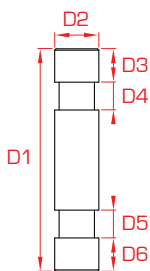

19mm Standard

D1	66mm
D2	40mm
D3	Ø19.0mm
D4	45mm
D5	M10/M12
Kg	0.13 Kg

16mm Spigot

D1	66mm
D2	40mm
D3	Ø16.0mm
D4	45mm
D5	M10/M12
Kg	0.04 Kg

T73900 - Steel

T73370 - M8 Female Aluminium
T73380 - M10 Female Aluminium

T73390 - M10 Female Aluminium
T73391 - M6 Female Aluminium
T73392 - M12 Female Aluminium

16mm Mini Lighting Spigot		16mm Solo		16mm Beamer	
D1	80mm	D1	60mm	D1	70mm
D2	Ø16mm	D2	Ø16.0mm	D2	Ø16mm
D3	12mm	D3	6.5mm	D3	12.5mm
D4	10mm	D4	10mm	D4	20mm
D5	10mm	D5	25mm	D5	15mm
D6	12mm	D6	M8/M10	D6	M6/M10/M12
Kg	0.11 Kg	Kg	0.03 Kg	Kg	0.03 Kg

16mm Grip Spigot

D1	125mm
D2	Ø16mm
Kg	0.15 Kg

T74100 - 28mm x 16mm
T74000 - 28mm x 19mm

T73801 - (DIN Spec)
T73800 - (Eurospec)

T74308

TV Adaptor

D1	Ø28mm
D2	Ø38.1mm
D3	Ø16.5 - 19.5mm
Kg	0.90 Kg

Reducer 28mm x 16mm

D1	145mm
D2	Ø16.5mm
Kg	0.34 Kg