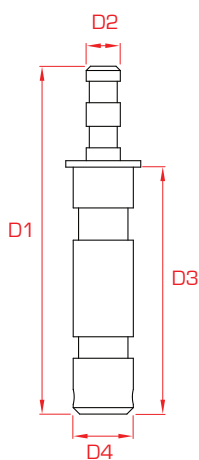

16mm Grip Spigot

D1	125mm
D2	Ø16mm
Kg	0.15 Kg

T74100 - 28mm x 16mm
T74000 - 28mm x 19mm

T73801 - (DIN Spec)
T73800 - (Eurospec)

T74308

TV Adaptor

D1	Ø28mm
D2	Ø38.1mm
D3	Ø16.5 - 19.5mm
Kg	0.90 Kg

Reducer 28mm x 16mm

D1	Ø16.5mm
D2	80mm
D3	160mm
D4	Ø28mm
Kg	0.60 Kg

Adaptor TV Standard

D1	Ø28mm
D2	M12
D3	77mm
D4	50mm
D5	Ø16.5mm
Kg	0.33 Kg

G1193 - 28mm x 16mm Steel
G1194 - 28mm x 16mm Alum

G1190 - 28mm x 16mm Steel
G1191 - 28mm x 16mm Alum

G1192

TV Lighting Spigot (DIN Spec)

D1	162mm
D2	Ø16mm
D3	115mm
D4	Ø28mm
Kg	0.58 Kg

TV Lighting Spigot (Eurospec)

D1	162mm
D2	Ø16mm
D3	115mm
D4	Ø28mm
Kg	0.56 Kg

Standard Adaptor (DIN Spec)

D1	188mm
D2	Ø16mm
D3	115mm
D4	Ø28mm
Kg	0.62 Kg

D1	145mm
D2	Ø16.5mm
Kg	0.34 Kg