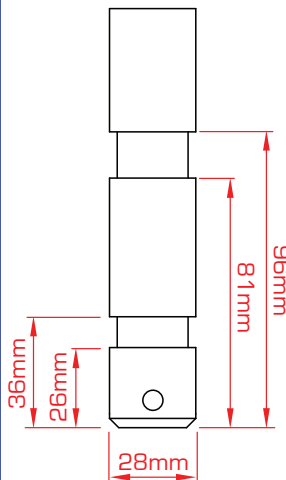

Din Spec

T74300 - M10 Steel
T74302 - M10 Aluminium
T74301 - M12 Steel
T74303 - M12 Aluminium