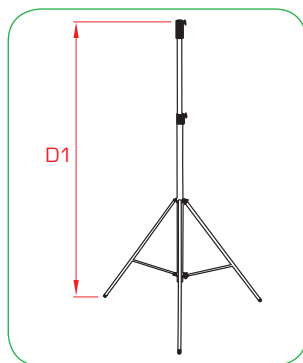

G2060 Three function multihead fitted to all Combo stands

Shadow = Black

G2030	Mini Combo
G203001	Shadow
SWL	30 Kg
D1	1.12m
D2	0.72m
D3	0.72m
	0.72m
Kg	4.80 Kg

G2031	Pee Wee
G203101	Shadow
SWL	30 Kg
D1	1.75m
D2	0.78m
D3	0.72m
	0.78m
Kg	5.70 Kg

G2035	Cine Combo
G203501	Shadow
SWL	20 Kg
D1	2.16m
D2	1.17m
D3	1.15m
	1.17m
Kg	7.80 Kg

G2036	Cine Hi-Combo
G203601	Shadow
SWL	30 Kg
D1	3.16m
D2	1.23m
D3	1.15m
	1.23m
Kg	9.50 Kg

G2040	Lowboy Combo
G204001	Shadow
SWL	40 Kg
D1	2.40m
D2	1.10m
D3	0.85m
	1.08m
Kg	9.30 Kg

G2045	Combo
G204501	Shadow
SWL	40 Kg
D1	3.62m
D2	1.43m
D3	1.47m
	1.43m
Kg	12.30 Kg

- Lazy leg for use on uneven surfaces
- Three function multihead
- Double leg braces
- Non slip rubber feet
- Internal spring dampers
- Chrome or Shadow range

G2060 Three function multihead fitted to all Combo stands

Shadow = Black

G2046	Hi-Combo
G204601	Shadow
SWL	40 Kg
D1	4.80m
D2	1.49m
D3	1.47m
	1.49m
Kg	13.70 Kg

G2050	Wide Base Hi-Combo
G205001	Shadow
SWL	40 Kg
D1	5.12m
D2	1.83m
D3	1.75m
	1.83m
Kg	15.30 Kg