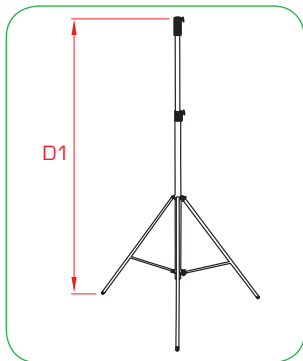

G2060 Three function multihead fitted to all Combo stands

Shadow = Black

G2030	Mini Combo
G203001	Shadow
SWL	30 Kg
D1	1.12m
D2	0.72m
D3	0.72m
	0.72m
Kg	4.80 Kg

G2031	Pee Wee
G203101	Shadow
SWL	30 Kg
D1	1.75m
D2	0.78m
D3	0.72m
	0.78m
Kg	5.70 Kg

G2035	Cine Combo
G203501	Shadow
SWL	20 Kg
D1	2.16m
D2	1.17m
D3	1.15m
	1.17m
Kg	7.80 Kg

G2036	Cine Hi-Combo
G203601	Shadow
SWL	30 Kg
D1	3.16m
D2	1.23m
D3	1.15m
	1.23m
Kg	9.50 Kg

G2040	Lowboy Combo
G204001	Shadow
SWL	40 Kg
D1	2.40m
D2	1.10m
D3	0.85m
	1.08m
Kg	9.30 Kg

G2045	Combo
G204501	Shadow
SWL	40 Kg
D1	3.62m
D2	1.43m
D3	1.47m
	1.43m
Kg	12.30 Kg

- Lazy leg for use on uneven surfaces
- Three function multihead
- Double leg braces
- Non slip rubber feet
- Internal spring dampers
- Chrome or Shadow range

G2060 Three function multihead fitted to all Combo stands

Shadow = Black

G2046	Hi-Combo
G204601	Shadow
SWL	40 Kg
D1	4.80m
D2	1.49m
D3	1.47m
	1.49m
Kg	13.70 Kg

G2050	Wide Base Hi-Combo
G205001	Shadow
SWL	40 Kg
D1	5.12m
D2	1.83m
D3	1.75m
	1.83m
Kg	15.30 Kg