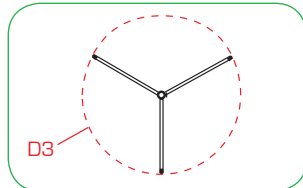

G2060 Three function multihead fitted to all Combo stands

Shadow = Black

G2030	Mini Combo
G203001	Shadow
SWL	30 Kg
D1	1.12m
D2	0.72m
D3	0.72m
	0.72m
Kg	4.80 Kg

G2031	Pee Wee
G203101	Shadow
SWL	30 Kg
D1	1.75m
D2	0.78m
D3	0.72m
	0.78m
Kg	5.70 Kg

G2035	Cine Combo
G203501	Shadow
SWL	20 Kg
D1	2.16m
D2	1.17m
D3	1.15m
	1.17m
Kg	7.80 Kg

G2036	Cine Hi-Combo
G203601	Shadow
SWL	30 Kg
D1	3.16m
D2	1.23m
D3	1.15m
	1.23m
Kg	9.50 Kg

G2040	Lowboy Combo
G204001	Shadow
SWL	40 Kg
D1	2.40m
D2	1.10m
D3	0.85m
	1.08m
Kg	9.30 Kg

G2045	Combo
G204501	Shadow
SWL	40 Kg
D1	3.62m
D2	1.43m
D3	1.47m
	1.43m
Kg	12.30 Kg

- Lazy leg for use on uneven surfaces
- Three function multihead
- Double leg braces
- Non slip rubber feet
- Internal spring dampers
- Chrome or Shadow range

G2060 Three function multihead fitted to all Combo stands

Shadow = Black

G2046	Hi-Combo
G204601	Shadow
SWL	40 Kg
D1	4.80m
D2	1.49m
D3	1.47m
	1.49m
Kg	13.70 Kg

G2050	Wide Base Hi-Combo
G205001	Shadow
SWL	40 Kg
D1	5.12m
D2	1.83m
D3	1.75m
	1.83m
Kg	15.30 Kg