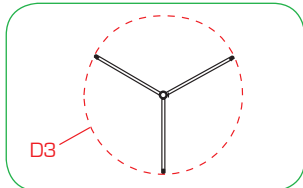

G2060 Three function multihead fitted to all Combo stands

Shadow = Black

G2030	Mini Combo
G203001	Shadow
SWL	30 Kg
D1	1.12m
D2	0.72m
D3	0.72m
	0.72m
Kg	4.80 Kg

G2031	Pee Wee
G203101	Shadow
SWL	30 Kg
D1	1.75m
D2	0.78m
D3	0.72m
	0.78m
Kg	5.70 Kg

G2035	Cine Combo
G203501	Shadow
SWL	20 Kg
D1	2.16m
D2	1.17m
D3	1.15m
	1.17m
Kg	7.80 Kg

G2036	Cine Hi-Combo
G203601	Shadow
SWL	30 Kg
D1	3.16m
D2	1.23m
D3	1.15m
	1.23m
Kg	9.50 Kg

G2040	Lowboy Combo
G204001	Shadow
SWL	40 Kg
D1	2.40m
D2	1.10m
D3	0.85m
	1.08m
Kg	9.30 Kg

G2045	Combo
G204501	Shadow
SWL	40 Kg
D1	3.62m
D2	1.43m
D3	1.47m
	1.43m
Kg	12.30 Kg

- Lazy leg for use on uneven surfaces
- Three function multihead
- Double leg braces
- Non slip rubber feet
- Internal spring dampers
- Chrome or Shadow range

G2060 Three function multihead fitted to all Combo stands

Shadow = Black

G2046	Hi-Combo
G204601	Shadow
SWL	40 Kg
D1	4.80m
D2	1.49m
D3	1.47m
	1.49m
Kg	13.70 Kg

G2050	Wide Base Hi-Combo
G205001	Shadow
SWL	40 Kg
D1	5.12m
D2	1.83m
D3	1.75m
	1.83m
Kg	15.30 Kg