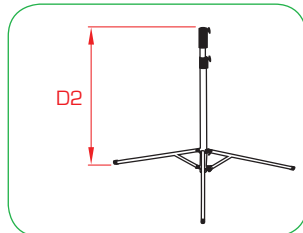

G2060 Three function multihead fitted to all Combo stands

Shadow = Black

G2030	Mini Combo
G203001	Shadow
SWL	30 Kg
D1	1.12m
D2	0.72m
D3	0.72m
	0.72m
Kg	4.80 Kg

G2031	Pee Wee
G203101	Shadow
SWL	30 Kg
D1	1.75m
D2	0.78m
D3	0.72m
	0.78m
Kg	5.70 Kg

G2035	Cine Combo
G203501	Shadow
SWL	20 Kg
D1	2.16m
D2	1.17m
D3	1.15m
	1.17m
Kg	7.80 Kg

G2036	Cine Hi-Combo
G203601	Shadow
SWL	30 Kg
D1	3.16m
D2	1.23m
D3	1.15m
	1.23m
Kg	9.50 Kg

G2040	Lowboy Combo
G204001	Shadow
SWL	40 Kg
D1	2.40m
D2	1.10m
D3	0.85m
	1.08m
Kg	9.30 Kg

G2045	Combo
G204501	Shadow
SWL	40 Kg
D1	3.62m
D2	1.43m
D3	1.47m
	1.43m
Kg	12.30 Kg

- Lazy leg for use on uneven surfaces
- Three function multihead
- Double leg braces
- Non slip rubber feet
- Internal spring dampers
- Chrome or Shadow range

G2060 Three function multihead fitted to all Combo stands

Shadow = Black

G2046	Hi-Combo
G204601	Shadow
SWL	40 Kg
D1	4.80m
D2	1.49m
D3	1.47m
	1.49m
Kg	13.70 Kg

G2050	Wide Base Hi-Combo
G205001	Shadow
SWL	40 Kg
D1	5.12m
D2	1.83m
D3	1.75m
	1.83m
Kg	15.30 Kg