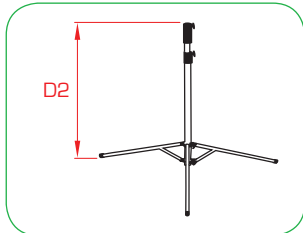

G2060 Three function multihead fitted to all Combo stands

Shadow = Black

G2030	Mini Combo
G203001	Shadow
SWL	30 Kg
D1	1.12m
D2	0.72m
D3	0.72m
	0.72m
Kg	4.80 Kg

G2031	Pee Wee
G203101	Shadow
SWL	30 Kg
D1	1.75m
D2	0.78m
D3	0.72m
	0.78m
Kg	5.70 Kg

G2035	Cine Combo
G203501	Shadow
SWL	20 Kg
D1	2.16m
D2	1.17m
D3	1.15m
	1.17m
Kg	7.80 Kg

G2036	Cine Hi-Combo
G203601	Shadow
SWL	30 Kg
D1	3.16m
D2	1.23m
D3	1.15m
	1.23m
Kg	9.50 Kg

G2040	Lowboy Combo
G204001	Shadow
SWL	40 Kg
D1	2.40m
D2	1.10m
D3	0.85m
	1.08m
Kg	9.30 Kg

G2045	Combo
G204501	Shadow
SWL	40 Kg
D1	3.62m
D2	1.43m
D3	1.47m
	1.43m
Kg	12.30 Kg

- Lazy leg for use on uneven surfaces
- Three function multihead
- Double leg braces
- Non slip rubber feet
- Internal spring dampers
- Chrome or Shadow range

G2060 Three function multihead fitted to all Combo stands

Shadow = Black

G2046	Hi-Combo
G204601	Shadow
SWL	40 Kg
D1	4.80m
D2	1.49m
D3	1.47m
	1.49m
Kg	13.70 Kg

G2050	Wide Base Hi-Combo
G205001	Shadow
SWL	40 Kg
D1	5.12m
D2	1.83m
D3	1.75m
	1.83m
Kg	15.30 Kg