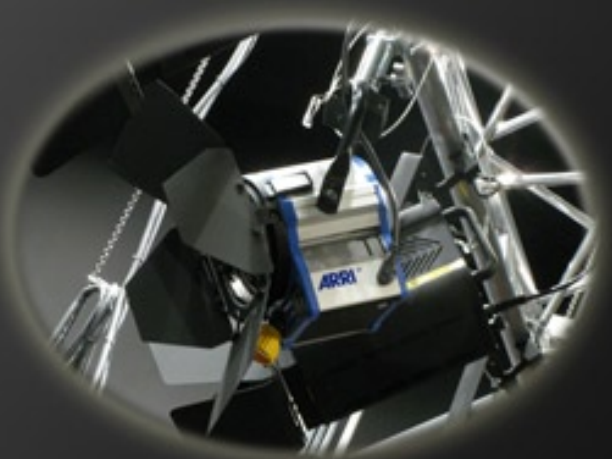

OY LAFOY LTD

&

PIIPPOLAN KÄSI- JA TAIDETEOLLISUUSOPISTO

OY LAFOY LTD SUORITTI MITTAVAN ASENNUKSEN PIIPPOLAN KÄSI- JA TAIDETEOLLISUUSOPISTON STUDIO JA AUDITORIO TILOIHIN AVAIMET KÄTEEN PERIAATTEELLA. PROJEKTIIN KUULUI MM. TRUSSIT + NOSTIMET, STRAND WALLRACK HIMMENNTIMET, STRAND PALETTE VALOPÖYTÄ, TAUSTAVERHOT, MOTORISOITU ESIRIPPU JA TÄYDELLINEN VALAISIN KALUSTO. TRUSSEIHIN TULI YHTEENSÄ 96 HIMMENNETTÄVÄÄ LINJAA , JA KAHTEN LISÄKSI RELELÄHDÖT JA DMX, NOSTIMIEN OHJAUS TEHDÄÄN KAHESTA ERI PISTEESTÄ. SIIRRETTÄVÄSTÄ 4-KANAVAISESTA LAUKUSTA. KATTAVA VALAISIN KALUSTO KOOSTUU MERKEISTÄ DTS, ARRI, SELECON, ETC JA KINO FLO VALAISIMISTA.

26 x 3M TRUSSEJA
20 x KETJUNOSTINTA
2 x 4 KANAVAN OHJUSSALKKUA
4 x STRAND WALLRACK HIMMENNITÄ
1 x PLS SPLITTERI
1x STRAND PALETTE VALOPÖYTÄ
1x ETC SMARTFADE VALOPÖYTÄ
4 x ARRI CYCLOJA
10 x ARRI 1000W
20 x DTS 1000W FRESNEL HEITTIMIÄ
10 x DTS 1000W PC HEITTIMIÄ
6 x DTS 2000W FRESNEL HEITTIMÄ
6 x DTS VÄRINVAIHTAJIA
3 x SELECON 4 x 1000W CYCLO
2 x KINO FLO DIVALITE 400 VALAISIMIA
12 x ETC ZOOM HEITTIMIÄ
40x DTS PAR HEITTIMIÄ